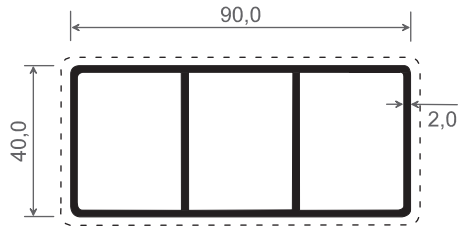

Bankprofil

-- = kaschiert

Artikel-Nr.	Bezeichnung	Farbe	Länge in Meter	Meter pro VE	Preis: €/lfm.	Hinweise
880	Bankprofil	weiß	6	30		?
880 K ...	Bankprofil	kaschiert	6	30		?

5