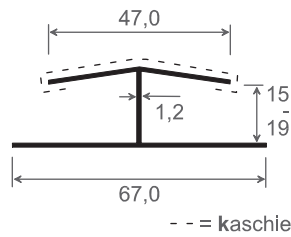

Artikel-Nr.	Bezeichnung	Farbe	Länge in Meter	Meter pro VE	Preis: €/lfm.	Hinweise
023	H-Profil	weiß	6	60		
023 20	H-Profil	cremeweiß	6	60		⓪
023 K ...	H-Profil	kaschiert	6	60		⓪