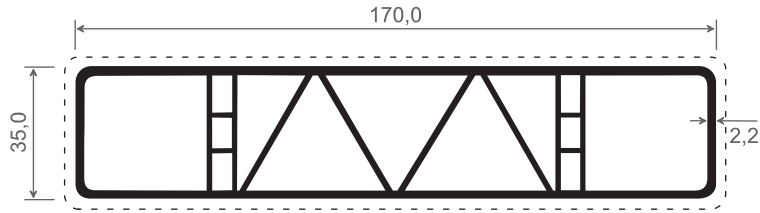

Hohlkammerprofile

- - = kaschiert

Artikel-Nr.	Bezeichnung	Farbe	Länge in Meter	Meter pro VE	Preis: €/lfm.	Hinweise
080	Hohlkammerprofil	weiß	6	12		⊗
080 K ...	Hohlkammerprofil	kaschiert	6	6		⊗ ?

- - = kaschiert

Artikel-Nr.	Bezeichnung	Farbe	Länge in Meter	Meter pro VE	Preis: €/lfm.	Hinweise
ZL 110	Hohlkammerprofil	weiß	6	30		⊗
ZL 110 K ...	Hohlkammerprofil	kaschiert	6	30		⊗ ?