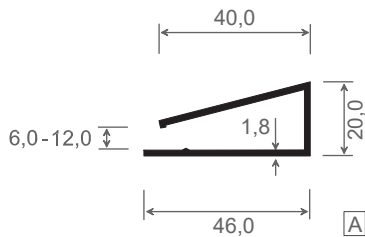

5

A

B

Artikel-Nr.	Abb.	Bezeichnung	Farbe	Länge in Meter	Meter pro VE	Preis: €/lfm.	Hinweise
011	A	U-Profil	weiß	6	60		
078011	B	U-Profil mit Schaumklebeband	weiß	6	60		

A

B

Artikel-Nr.	Abb.	Bezeichnung	Farbe	Länge in Meter	Meter pro VE	Preis: €/lfm.	Hinweise
286	A	U-Profil	weiß	6	60		
078286	B	U-Profil mit Filmklebeband	weiß	6	60		

Druckfehler vorbehalten

01/2024

H-Profile

Artikel-Nr.	Maß A in mm	Maß B in mm	Maß C in mm	Maß D in mm	Farbe	Länge in Meter	Meter pro VE	Preis: €/lfm.	Hinweise
983-2	67	47	16	1,2	weiß	6	60		
985	40	25	10	1	weiß	6	60		
986	60	40	7	3	weiß	6	60		⓪