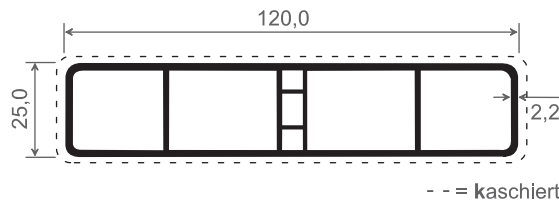

5

Artikel-Nr.	Bezeichnung	Farbe	Länge in Meter	Meter pro VE	Preis: €/lfm.	Hinweise
273	Rechteckrohr mit Mittelsteg	weiß	6	60		

Artikel-Nr.	Bezeichnung	Farbe	Länge in Meter	Meter pro VE	Preis: €/lfm.	Hinweise
235	Rautenförmiges Kammerprofil	weiß	6	60		

Hohlkammerprofile

Artikel-Nr.	Bezeichnung	Farbe	Länge in Meter	Meter pro VE	Preis: €/lfm.	Hinweise
050	Hohlkammerprofil	weiß	6	30		
050 K ...	Hohlkammerprofil	kaschiert	6	6		(?)

5

Artikel-Nr.	Bezeichnung	Farbe	Länge in Meter	Meter pro VE	Preis: €/lfm.	Hinweise
052	Hohlkammerprofil	weiß	6	30		
052 K ...	Hohlkammerprofil	kaschiert	6	6		(?)