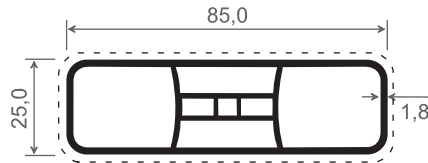

Hohlkammerprofile

- - = kaschiert

Artikel-Nr.	Bezeichnung	Farbe	Länge in Meter	Meter pro VE	Preis: €/lfm.	Hinweise
080	Hohlkammerprofil	weiß	6	12		⊗
080 K ...	Hohlkammerprofil	kaschiert	6	6		⊗ ?

- - = kaschiert

Artikel-Nr.	Bezeichnung	Farbe	Länge in Meter	Meter pro VE	Preis: €/lfm.	Hinweise
ZL 110	Hohlkammerprofil	weiß	6	30		⊗
ZL 110 K ...	Hohlkammerprofil	kaschiert	6	30		⊗ ?

- - = kaschiert

Artikel-Nr.	Bezeichnung	Farbe	Länge in Meter	Meter pro VE	Preis: €/lfm.	Hinweise
ZL 130	Hohlkammerprofil	weiß	6	30		⊗
ZL 130 K ...	Hohlkammerprofil	kaschiert	6	30		⊗ ?