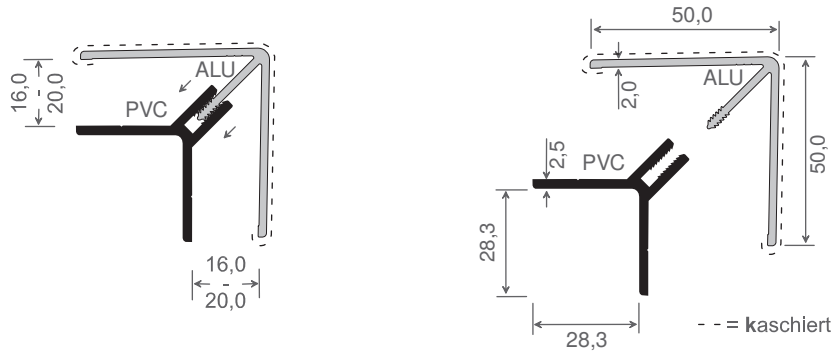

Eck-Profile

- - = kaschiert

Artikel-Nr.	Bezeichnung	Farbe	Länge in Meter	Meter pro VE	Preis: €/lfm.	Hinweise
022	Eckprofil	weiß	6	60		
022 20	Eckprofil	cremeweiß	6	60		?
022 K...	Eckprofil	kaschiert	6	60		?

Artikel-Nr.	Bezeichnung	Farbe	Länge in Meter	Meter pro VE	Preis: €/lfm.	Hinweise
980	Eckverbindungsprofil, knickbar	weiß	6	60		

Artikel-Nr.	Bezeichnung	Farbe	Länge in Meter	Meter pro VE	Preis: €/lfm.	Hinweise
025	2-teiliges Winkelprofil einrastbar	weiß	6	30		

Eck- & Z-Profile

Artikel-Nr.	Bezeichnung	Farbe	Länge in Meter	Meter pro VE	Preis: €/lfm.	Hinweise
1725 K ...	2-teiliges Eck-Profil einrastbar, Außen = ALU-Profil Innen = PVC-Profil	kaschiert	6	24		

5

Artikel-Nr.	Bezeichnung:	Maß A in mm	Maß B in mm	Maß C in mm	Farbe	Länge in Meter	Meter pro VE	Preis: €/lfm.	Hinweise
101	Z-Profil	20	17	25	weiß	6	60		
102	Z-Profil	20	40	30	weiß	6	60		
104	Z-Profil	20	50	30	weiß	6	60		
103	Z-Profil	15	60	20	weiß	6	60		