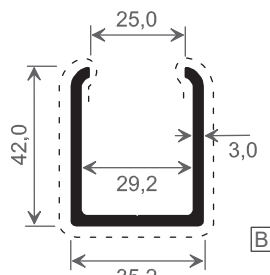

- - - kaschiert