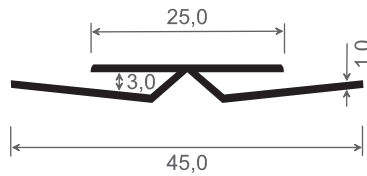

Artikel-Nr.	Bezeichnung	Farbe	Länge in Meter	Meter pro VE	Preis: €/lfm.	Hinweise
980	Eckverbindungsprofil, knickbar	weiß	6	60