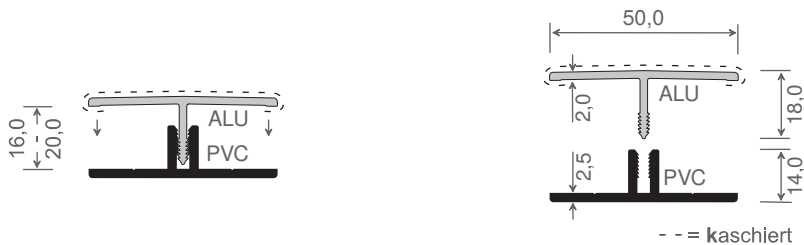

Artikel-Nr.	Bezeichnung	Farbe	Länge in Meter	Meter pro VE	Preis: €/lfm.	Hinweise
1723 K ...	2-teiliges H-Profil einrastbar, Außen = ALU-Profil | Innen = PVC-Profil	kaschiert	6	24