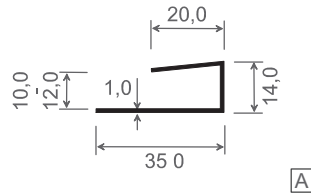

U-Profile

- ungleichschenkelig - mit & ohne Klebeband

- - = kaschiert

- - = 3-seitig kaschiert

Artikel-Nr.	Abb.	Bezeichnung	Farbe	Länge in Meter	Meter pro VE	Preis: €/lfm.	Hinweise
021	A	U-Profil	weiß	6	60		
021 20	A	U-Profil	cremeweiß	6	60		
021 K ...	A	U-Profil	kaschiert	6	60		
021 KK ...	B	U-Profil	dreiseitig kaschiert	6	60		?

5

A

B

Artikel-Nr.	Abb.	Bezeichnung	Farbe	Länge in Meter	Meter pro VE	Preis: €/lfm.	Hinweise
011	A	U-Profil	weiß	6	60		
078011	B	U-Profil mit Schaumklebeband	weiß	6	60		

A

B

Artikel-Nr.	Abb.	Bezeichnung	Farbe	Länge in Meter	Meter pro VE	Preis: €/lfm.	Hinweise
286	A	U-Profil	weiß	6	60		
078286	B	U-Profil mit Filmklebeband	weiß	6	60		

Druckfehler vorbehalten

01/2024