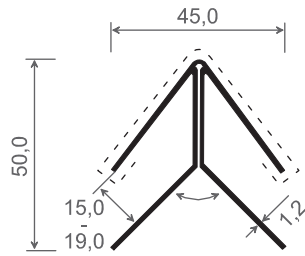

Eck-Profile

- - = kaschiert

Artikel-Nr.	Bezeichnung	Farbe	Länge in Meter	Meter pro VE	Preis: €/lfm.	Hinweise
022	Eckprofil	weiß	6	60		
022 20	Eckprofil	cremeweiß	6	60		?
022 K...	Eckprofil	kaschiert	6	60		?