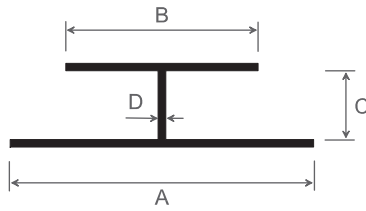

5

A

B

Artikel-Nr.	Abb.	Bezeichnung	Farbe	Länge in Meter	Meter pro VE	Preis: €/lfm.	Hinweise
011	A	U-Profil	weiß	6	60		
078011	B	U-Profil mit Schaumklebeband	weiß	6	60		

A

B

Artikel-Nr.	Abb.	Bezeichnung	Farbe	Länge in Meter	Meter pro VE	Preis: €/lfm.	Hinweise
286	A	U-Profil	weiß	6	60		
078286	B	U-Profil mit Filmklebeband	weiß	6	60		

Druckfehler vorbehalten

01/2024

H-Profile

Artikel-Nr.	Maß A in mm	Maß B in mm	Maß C in mm	Maß D in mm	Farbe	Länge in Meter	Meter pro VE	Preis: €/lfm.	Hinweise
983-2	67	47	16	1,2	weiß	6	60		
985	40	25	10	1	weiß	6	60		
986	60	40	7	3	weiß	6	60		⓪