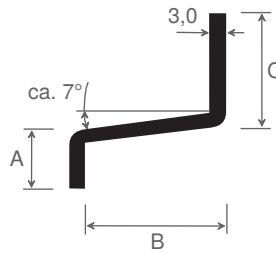

Artikel-Nr.	Bezeichnung	Farbe	Länge in Meter	Meter pro VE	Preis: €/lfm.	Hinweise
980	Eckverbindungsprofil, knickbar	weiß	6	60		

Artikel-Nr.	Bezeichnung	Farbe	Länge in Meter	Meter pro VE	Preis: €/lfm.	Hinweise
025	2-teiliges Winkelprofil einrastbar	weiß	6	30		

Eck- & Z-Profile

Artikel-Nr.	Bezeichnung	Farbe	Länge in Meter	Meter pro VE	Preis: €/lfm.	Hinweise
1725 K ...	2-teiliges Eck-Profil einrastbar, Außen = ALU-Profil Innen = PVC-Profil	kaschiert	6	24		

5

Artikel-Nr.	Bezeichnung:	Maß A in mm	Maß B in mm	Maß C in mm	Farbe	Länge in Meter	Meter pro VE	Preis: €/lfm.	Hinweise
101	Z-Profil	20	17	25	weiß	6	60		
102	Z-Profil	20	40	30	weiß	6	60		
104	Z-Profil	20	50	30	weiß	6	60		
103	Z-Profil	15	60	20	weiß	6	60		