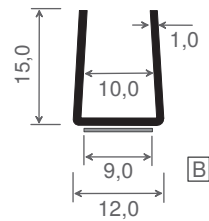

U-Profile

- gleichschenklig -

mit & ohne Schaumklebeband

Artikel-Nr.	Abb.	Bezeichnung	Farbe	Länge in Meter	Meter pro VE	Preis: €/lfm.	Hinweise
992	A	U-Profil	weiß	6	60		
078992	B	U-Profil mit Schaumklebeband	weiß	6	60		

5