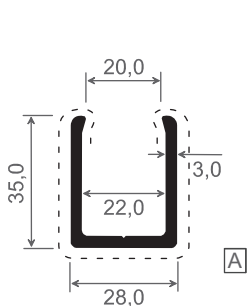

U-Profile

- gleichschenklig -

mit & ohne Schaumklebeband

Artikel-Nr.	Abb.	Bezeichnung	Farbe	Länge in Meter	Meter pro VE	Preis: €/lfm.	Hinweise
992	A	U-Profil	weiß	6	60		
078992	B	U-Profil mit Schaumklebeband	weiß	6	60		

5

Artikel-Nr.	Maß A in mm	Maß B in mm	Maß C in mm	Maß D in mm	Farbe	Länge in Meter	Meter pro VE	Preis: €/lfm.	Hinweise
987	10	18	16	1	weiß	6	60		
988	15	22	20	1	weiß	6	60		
991	20	28	24	2	weiß	6	60		
993	20	44	40	2	weiß	6	60		
995	40	55	50	2,5	weiß	6	60		