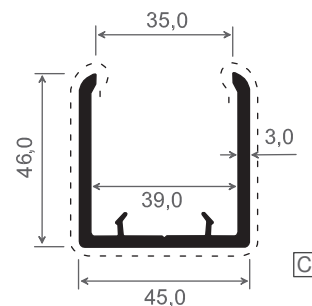

- - - kaschiert

Artikel-Nr.	Abb.	Bezeichnung	Farbe	Länge in Meter	Meter pro VE	Preis: €/lfm.	Hinweise
U3520	A	U-Profil	weiß	5,5	55		⊘
U3520 K ...	A	U-Profil	kaschiert	5,5	33		⊘
U4225	B	U-Profil	weiß	5,5	55		⊘
U4225 K ...	B	U-Profil	kaschiert	5,5	33		⊘
U4635	C	U-Profil	weiß	5,5	55		⊘
U4635 K ...	C	U-Profil	kaschiert	5,5	33		⊘

Druckfehler vorbehalten

01/2024