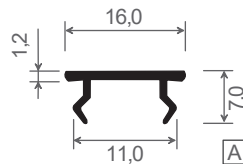

Artikel-Nr.	Abb.	Bezeichnung	Farbe	Länge in Meter	Meter pro VE	Preis: €/lfm.	Hinweise
440		Abdeck-Klipsprofil pass. zur Euronut	weiß	6	60		
ZR 440		Abdeck-Klipsprofil pass. zum mk-Zaunriegel Art. ZR 120	weiß	6	60		⊘