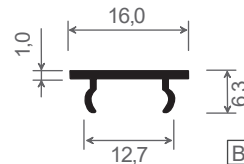

Artikel-Nr.	Abb.	Bezeichnung	Farbe	Länge in Meter	Meter pro VE	Preis: €/lfm.	Hinweise
440		Abdeck-Klipsprofil pass. zur Euronut	weiß	6	60		
ZR 440		Abdeck-Klipsprofil pass. zum mk-Zaunriegel Art. ZR 120	weiß	6	60		⊘