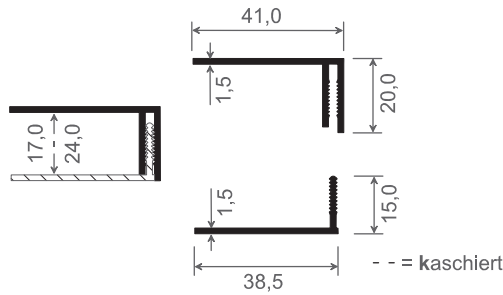

5

Artikel-Nr.	Maß A in mm	Maß B in mm	Maß C in mm	Maß D in mm	Farbe	Länge in Meter	Meter pro VE	Preis: €/lfm.	Hinweise
987	10	18	16	1	weiß	6	60		
988	15	22	20	1	weiß	6	60		
991	20	28	24	2	weiß	6	60		
993	20	44	40	2	weiß	6	60		
995	40	55	50	2,5	weiß	6	60		

Druckfehler vorbehalten

01/2024

U-Profile - gleichschenkelig -

Artikel-Nr.	Bezeichnung	Farbe	Länge in Meter	Meter pro VE	Preis: €/lfm.	Hinweise
401/3	U-Profil / Klipsprofil	schwarz	3	150		

5

Artikel-Nr.	Bezeichnung	Farbe	Länge in Meter	Meter pro VE	Preis: €/lfm.	Hinweise
024	2-teiliges U-Profil einrastbar	weiß	6	60		