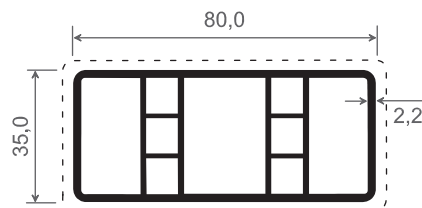

-- = kaschiert

Artikel-Nr.	Bezeichnung	Farbe	Länge in Meter	Meter pro VE	Preis: €/lfm.	Hinweis
835	Hohlkammerprofil	weiß	6	30		
835 K ...	Hohlkammerprofil	kaschiert	6	30