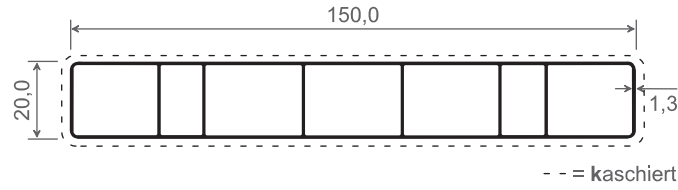

Hohlkammerprofile

Artikel-Nr.	Bezeichnung	Farbe	Länge in Meter	Meter pro VE	Preis: €/lfm.	Hinweise
050	Hohlkammerprofil	weiß	6	30		
050 K ...	Hohlkammerprofil	kaschiert	6	6		(?)

5