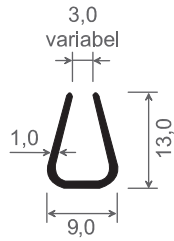

U-Profile - gleichschenkelig -

Artikel-Nr.	Bezeichnung	Farbe	Länge in Meter	Meter pro VE	Preis: €/lfm.	Hinweise
401/3	U-Profil / Klipsprofil	schwarz	3	150		

5