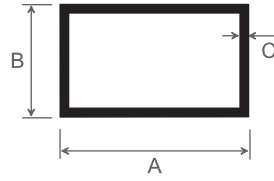

Rohrprofil

Artikel-Nr.	Maß A in mm	Maß B in mm	Maß C in mm	Farbe	Länge in Meter	Meter pro VE	Preis: €/lfm.	Hinweise
294	20	12	1	weiß	6	60		
295	25	15	1,5	weiß	6	60		
296	40	25	2	weiß	6	60		
672	40	30	1,8	weiß	6	60		
292	55	35	2	weiß	6	60		

5