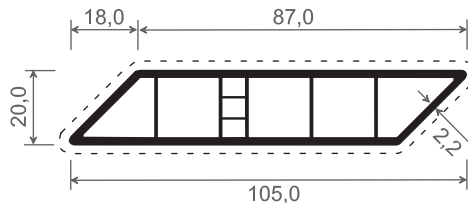

- - = kaschiert

Artikel-Nr.	Bezeichnung	Farbe	Länge in Meter	Meter pro VE	Preis: €/lfm.	Hinweis
053	Hohlkammerprofil	weiß	5,5	27,5		⊗
053 K ...	Hohlkammerprofil	kaschiert	5,5	27,5		⊗