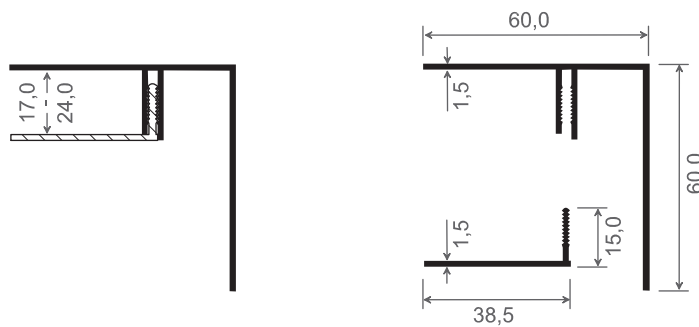

Artikel-Nr.	Bezeichnung	Farbe	Länge in Meter	Meter pro VE	Preis: €/lfm.	Hinweise
025	2-teiliges Winkelprofil einrastbar	weiß	6	30