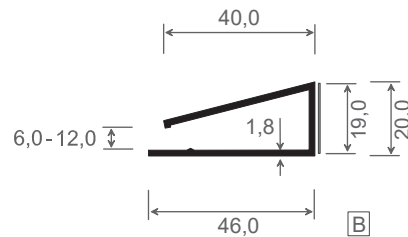

5

A

B

Artikel-Nr.	Abb.	Bezeichnung	Farbe	Länge in Meter	Meter pro VE	Preis: €/lfm.	Hinweise
011	A	U-Profil	weiß	6	60		
078011	B	U-Profil mit Schaumklebeband	weiß	6	60		

A

B

Artikel-Nr.	Abb.	Bezeichnung	Farbe	Länge in Meter	Meter pro VE	Preis: €/lfm.	Hinweise
286	A	U-Profil	weiß	6	60		
078286	B	U-Profil mit Filmklebeband	weiß	6	60		

Druckfehler vorbehalten

01/2024

H-Profile

Artikel-Nr.	Maß A in mm	Maß B in mm	Maß C in mm	Maß D in mm	Farbe	Länge in Meter	Meter pro VE	Preis: €/lfm.	Hinweise
983-2	67	47	16	1,2	weiß	6	60		
985	40	25	10	1	weiß	6	60		
986	60	40	7	3	weiß	6	60		⓪