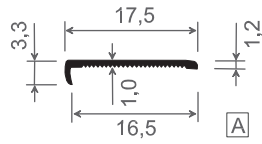

Stulp- & Nutfüllprofile

Artikel-Nr.	Abb.	Bezeichnung	Farbe	Länge in Meter	Meter pro VE	Preis: €/lfm.	Hinweise
442		Stulp-Abdeckprofil	weiß	6	60		
442 b		Stulp-Abdeckprofil	braun	6	60		
078442		Stulp-Abdeckprofil mit Filmklebeband	weiß	6	60		
078442 b		Stulp-Abdeckprofil mit Filmklebeband	braun	6	60		

5