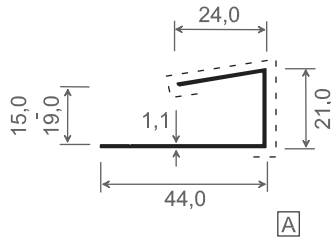

U-Profile

- ungleichschenkelig - mit & ohne Klebeband

- - = kaschiert