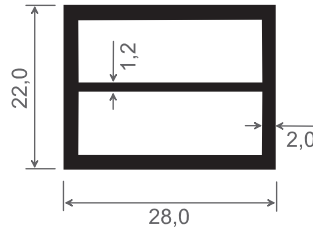

Artikel-Nr.	Bezeichnung	Farbe	Länge in Meter	Meter pro VE	Preis: €/lfm.	Hinweise
273	Rechteckrohr mit Mittelsteg	weiß	6	60