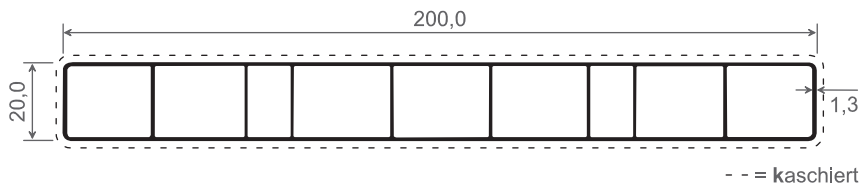

Artikel-Nr.	Bezeichnung	Farbe	Länge in Meter	Meter pro VE	Preis: €/lfm.	Hinweise
052	Hohlkammerprofil	weiß	6	30		
052 K ...	Hohlkammerprofil	kaschiert	6	6		(?)