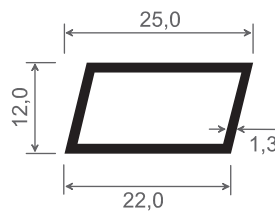

Artikel-Nr.	Bezeichnung	Farbe	Länge in Meter	Meter pro VE	Preis: €/lfm.	Hinweise
235	Rautenförmiges Kammerprofil	weiß	6	60