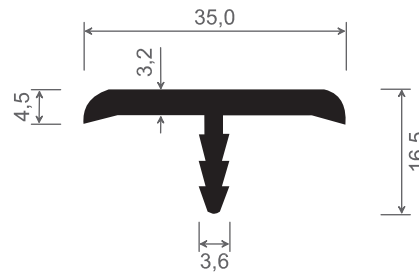

Stulp- & Nutfüllprofile

Artikel-Nr.	Abb.	Bezeichnung	Farbe	Länge in Meter	Meter pro VE	Preis: €/lfm.	Hinweise
442		Stulp-Abdeckprofil	weiß	6	60		
442 b		Stulp-Abdeckprofil	braun	6	60		
078442		Stulp-Abdeckprofil mit Filmklebeband	weiß	6	60		
078442 b		Stulp-Abdeckprofil mit Filmklebeband	braun	6	60		

5

Artikel-Nr.	Abb.	Bezeichnung	Farbe	Länge in Meter	Meter pro VE	Preis: €/lfm.	Hinweise
440		Abdeck-Klipsprofil pass. zur Euronut	weiß	6	60		
ZR 440		Abdeck-Klipsprofil pass. zum mk-Zaunriegel Art. ZR 120	weiß	6	60		⊘

Artikel-Nr.	Bezeichnung	Farbe	Länge in Meter	Meter pro VE	Preis: €/lfm.	Hinweise
445	Schwalbenschwanzprofil	weiß	6	60