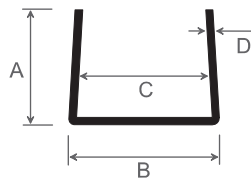

Artikel-Nr.	Maß A in mm	Maß B in mm	Maß C in mm	Maß D in mm	Farbe	Länge in Meter	Meter pro VE	Preis: €/lfm.	Hinweise
987	10	18	16	1	weiß	6	60		
988	15	22	20	1	weiß	6	60		
991	20	28	24	2	weiß	6	60		
993	20	44	40	2	weiß	6	60		
995	40	55	50	2,5	weiß	6	60