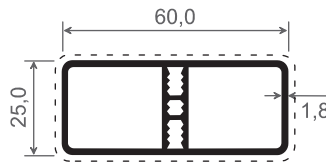

- - = kaschiert

Artikel-Nr.	Bezeichnung	Farbe	Länge in Meter	Meter pro VE	Preis: €/lfm.	Hinweise
ZL 110	Hohlkammerprofil	weiß	6	30		⊗
ZL 110 K ...	Hohlkammerprofil	kaschiert	6	30		⊗ ?