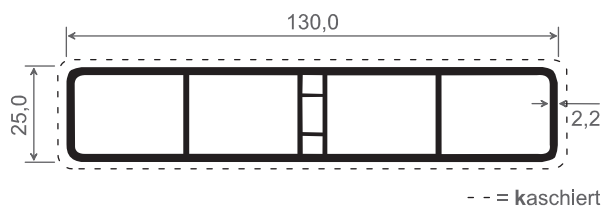

Artikel-Nr.	Bezeichnung	Farbe	Länge in Meter	Meter pro VE	Preis: €/lfm.	Hinweise
070	Hohlkammerprofil	weiß	6	30		(%)
070 K ...	Hohlkammerprofil	kaschiert	6	6		(%) (?)