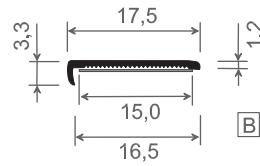

Stulp- & Nutfüllprofile

Artikel-Nr.	Abb.	Bezeichnung	Farbe	Länge in Meter	Meter pro VE	Preis: €/lfm.	Hinweise
442		Stulp-Abdeckprofil	weiß	6	60		
442 b		Stulp-Abdeckprofil	braun	6	60		
078442		Stulp-Abdeckprofil mit Filmklebeband	weiß	6	60		
078442 b		Stulp-Abdeckprofil mit Filmklebeband	braun	6	60		

5