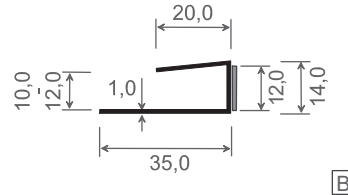

B

Artikel-Nr.	Abb.	Bezeichnung	Farbe	Länge in Meter	Meter pro VE	Preis: €/lfm.	Hinweise
011	A	U-Profil	weiß	6	60		
078011	B	U-Profil mit Schaumklebeband	weiß	6	60