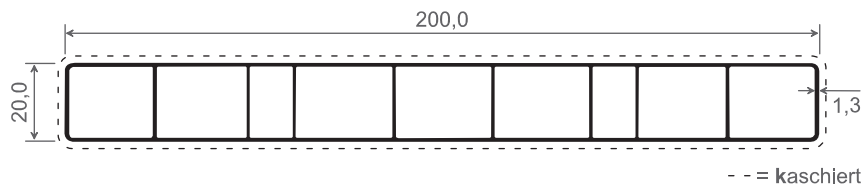

Balkonsystem

- Balkondeckenverkleidung -

Artikel-Nr.	Bezeichnung	Farbe	Länge in Meter	Meter pro VE	Preis: €/lfm.	Hinweis
052	Hohlkammerprofil	weiß	6	30		
052 K ...	Hohlkammerprofil	kaschiert	6	30		

Zubehör für 052