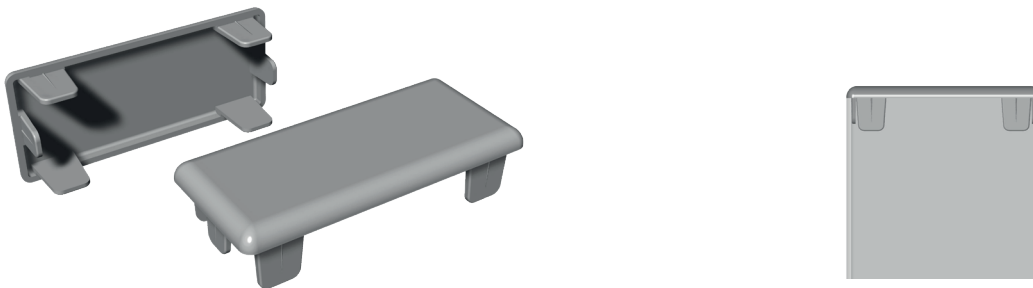

Zubehör für ZR 120

Artikel-Nr.	Bezeichnung	Farbe	Stück pro VE	Preis: €/Stück	Hinweis
836	Endkappe, flach - gerade	weiß	50		
836 F ...	Endkappe, flach - gerade	foliert in ...	150		

Artikel-Nr.	Bezeichnung	Länge in Meter	Meter pro VE	Preis: €/lfm.	Hinweis
ZV 157	Alu-Vierkantrohr zur Verstärkung für ZR 120	6	6