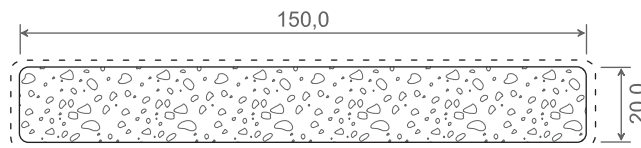

*¹ = verwendeter Folientyp

Weitere Folien auf Anfrage möglich!

Abbildungen sind ähnlich, Farbabweichungen sind möglich!

Profile dehnen sich aus: weiß - min. 0,3%, bei folierten bzw. dunklen Farben min. 0,5 % der Verarbeitungslänge!

Notizen:

Balkonsystem - Schaumprofile -

- - - = kaschiert

Artikel-Nr.	Bezeichnung	Farbe	Länge in Meter	Meter pro VE	Preis: €/lfm.	Hinweis
S10020	Schaumprofil	weiß	6	12		
S10020 K ...	Schaumprofil	kaschiert	6	12		

- - - = kaschiert

Artikel-Nr.	Bezeichnung	Farbe	Länge in Meter	Meter pro VE	Preis: €/lfm.	Hinweis
S15020	Schaumprofil	weiß	6	12		
S15020 K ...	Schaumprofil	kaschiert	6	12		

- - - = kaschiert

Artikel-Nr.	Bezeichnung	Farbe	Länge in Meter	Meter pro VE	Preis: €/lfm.	Hinweis
S20020	Schaumprofil	weiß	6	12		
S20020 K ...	Schaumprofil	kaschiert	6	12		