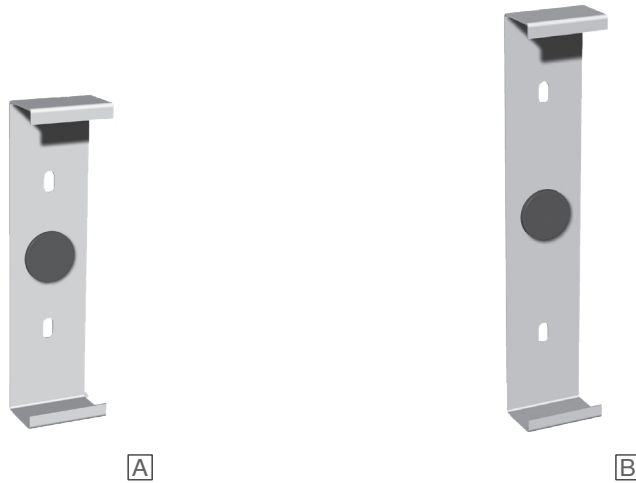

Artikel-Nr.	Abb.	Bezeichnung	Stück pro VE	Preis: €/Stück	Hinweis
BK 15020		Edelstahl Befestigungsklammer mit Dämpfer Pad für “Balkondeckenverkleidung“ pass. für Art. 050 / Art. S15020	50		
BK 20020		Edelstahl Befestigungsklammer mit Dämpfer Pad für “Balkondeckenverkleidung“ pass. für Art. 052 / Art. S20020	50		

Befestigungsklammern für Balkondeckenverblendungen

Unsere Befestigungsklammern Art. BK 15020 oder Art. BK 20020 müssen zwingend bei einer waagerechten Verblendung mit unseren Schaumprofilen oder Hohlkammerprofilen eingesetzt werden. Nur so können wir eine einwandfreie und fachgerechte Verblendung garantieren. Sollten diese Klammern nicht eingesetzt werden, verlieren Sie jeglichen Garantieanspruch.

**Diese Klammern dürfen nur für Balkondeckenverkleidungeeingesetzt werden.
Nicht zum Bau von Balkonen geeignet!**

Ein maximaler Klammerabstand von 1,30 Meter sollte nicht überschritten werden. Mit diesem Klammersystem können Sie die Toleranzen und temperaturbedingte Ausdehnungen ausgleichen.