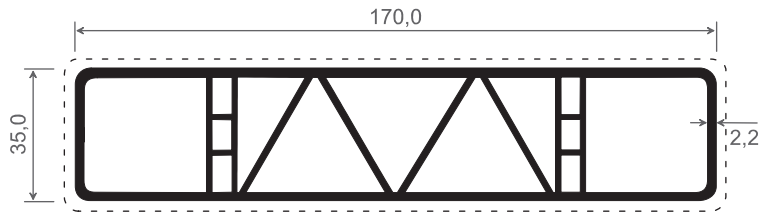

Balkonsystem - Hohlkammerprofile & Zubehör -

- - = kaschiert

Artikel-Nr.	Bezeichnung	Farbe	Länge in Meter	Meter pro VE	Preis: €/lfm.	Hinweis
080	Hohlkammerprofil	weiß	6	12		
080 K ...	Hohlkammerprofil	kaschiert	6	12