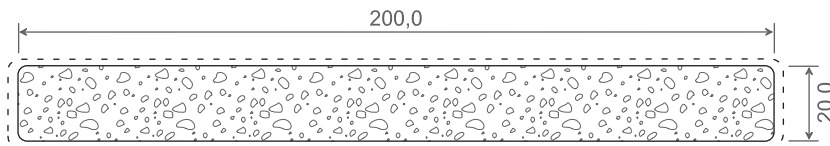

*¹ = verwendeter Folientyp

Weitere Folien auf Anfrage möglich!

Abbildungen sind ähnlich, Farbabweichungen sind möglich!

Profile dehnen sich aus: weiß - min. 0,3%, bei folierten bzw. dunklen Farben min. 0,5 % der Verarbeitungslänge!

Notizen:

Balkonsystem - Schaumprofile -

- - - = kaschiert

Artikel-Nr.	Bezeichnung	Farbe	Länge in Meter	Meter pro VE	Preis: €/lfm.	Hinweis
S10020	Schaumprofil	weiß	6	12		
S10020 K ...	Schaumprofil	kaschiert	6	12		

- - - = kaschiert

Artikel-Nr.	Bezeichnung	Farbe	Länge in Meter	Meter pro VE	Preis: €/lfm.	Hinweis
S15020	Schaumprofil	weiß	6	12		
S15020 K ...	Schaumprofil	kaschiert	6	12		

- - - = kaschiert

Artikel-Nr.	Bezeichnung	Farbe	Länge in Meter	Meter pro VE	Preis: €/lfm.	Hinweis
S20020	Schaumprofil	weiß	6	12		
S20020 K ...	Schaumprofil	kaschiert	6	12		