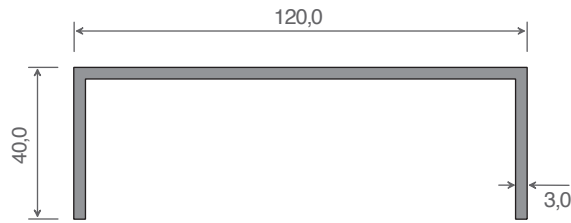

Balustradensystem

Artikel-Nr.	Bezeichnung	Farbe	Länge in Meter	Meter pro VE	Preis: €/lfm.	Hinweis
B12040	Verstärkungsprofil für Art. B200100	Alu-blank	6	6