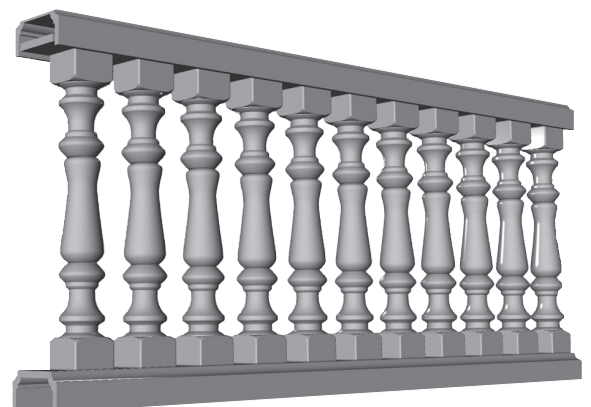

Achtung!

Befestigung der Balustrade hat nach Baustellengegebenheit zu erfolgen! Daher sind die Halter und der Winkel nicht in unserem Lieferumfang. Es ist darauf zu achten, dass die statischen Vorschriften beachtet werden!