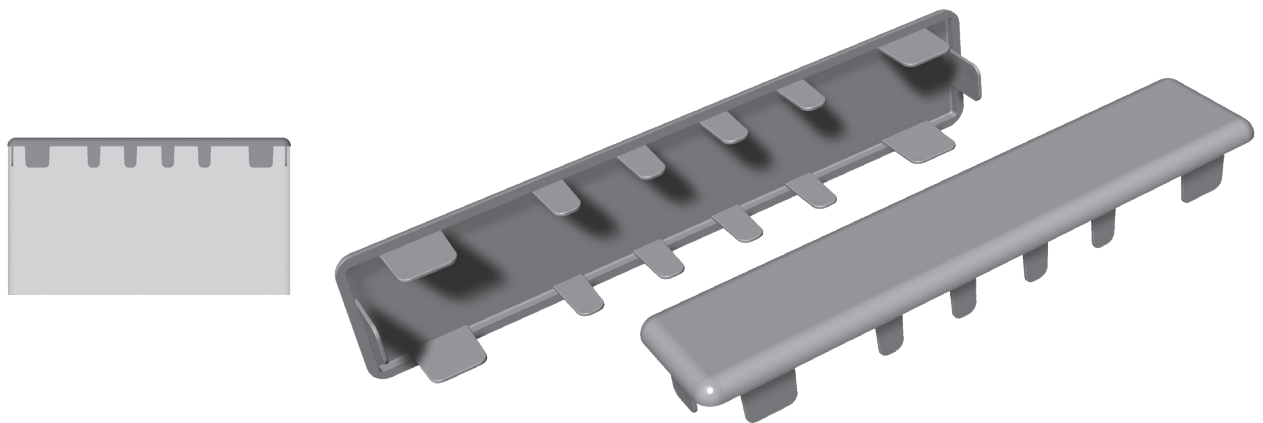

Zubehör für 080

Artikel-Nr.	Bezeichnung	Farbe	Stück pro VE	Preis: €/Stück	Hinweis
081	Endkappe, flach - gerade	weiß	50		
081 F ...	Endkappe, flach - gerade	foliert in ...	80		?

Artikel-Nr.	Bezeichnung	Länge in Meter	Meter pro VE	Preis: €/lfm.	Hinweis
SZ 346	Aluverstärkung für Hohlkammerprofil Art. 080	6	6