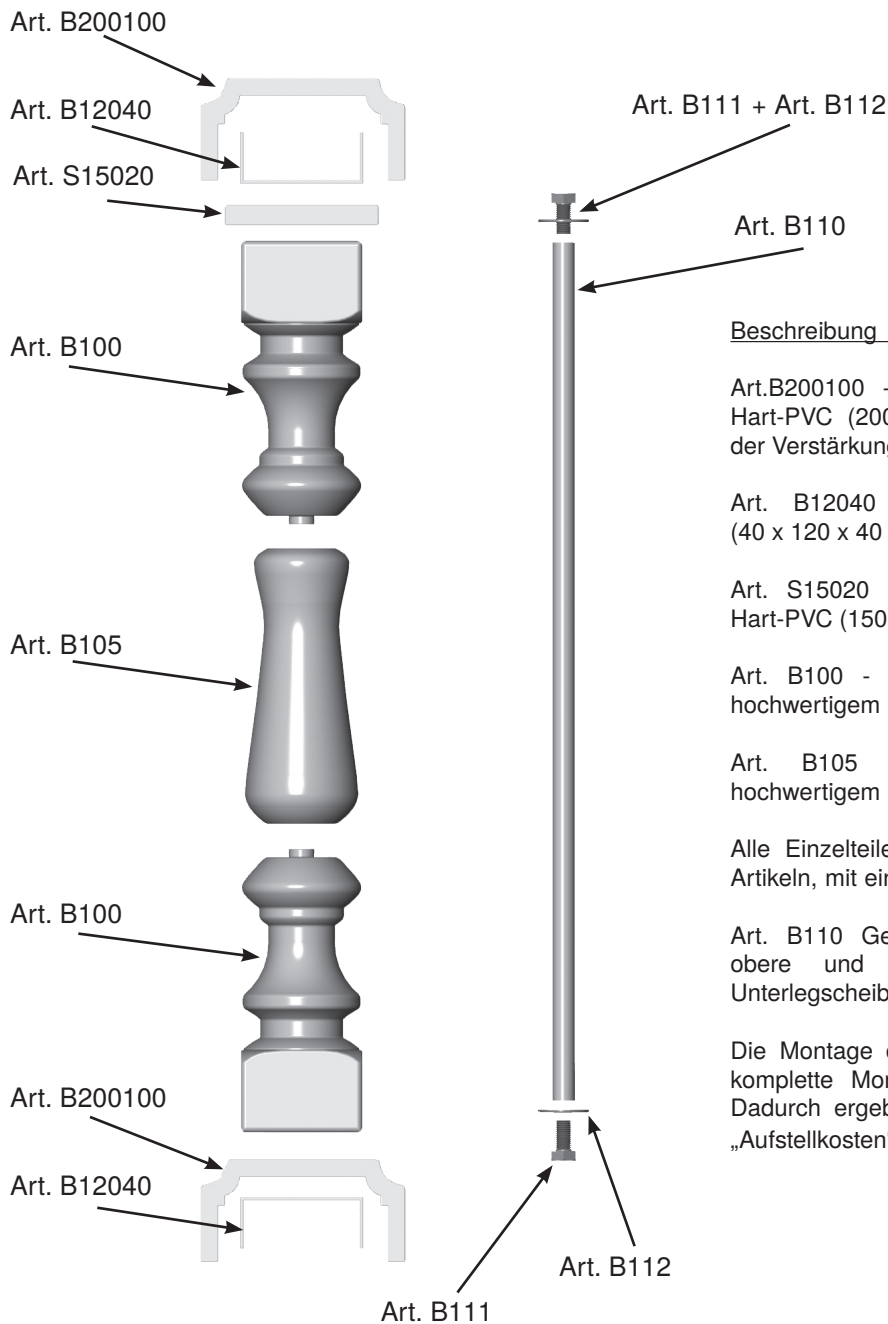

Balustradensystem

Artikel-Nr.	Bezeichnung	Farbe	Länge in Meter	Meter pro VE	Preis: €/lfm.	Hinweis
B12040	Verstärkungsprofil für Art. B200100	Alu-blank	6	6		

Artikel-Nr.	Bezeichnung	Farbe	Länge in Meter	Meter pro VE	Preis: €/lfm.	Hinweis
S15020	Schaumprofil	weiß	6	12		