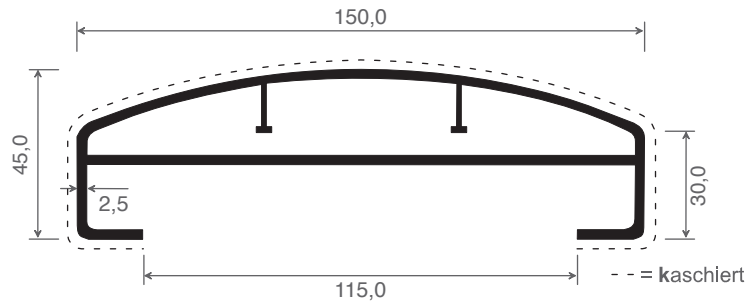

Balkonsystem - Handlaufprofile & Zubehör -

Artikel-Nr.	Bezeichnung	Farbe	Länge in Meter	Meter pro VE	Preis: €/lfm.	Hinweis
HB 15045	Balkonhandlauf	weiß	6	6		
HB 15045 K ...	Balkonhandlauf	kaschiert	6	6