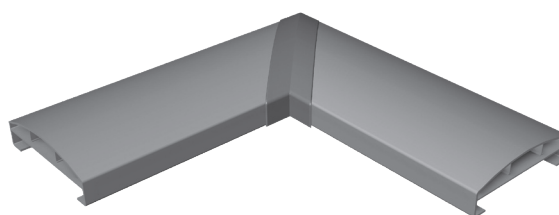

ArtikelNr.	Bezeichnung	Farbe	Stück pro VE	Preis: €/Stück	Hinweis
HEV 15048	Handlaufeckverbinder 90° pass. für Art. HB 15045	weiß	10		⚠¹
HEV 15048 F ...	Handlaufeckverbinder 90° pass. für Art. HB 15045	foliert in ...	1		⚠¹