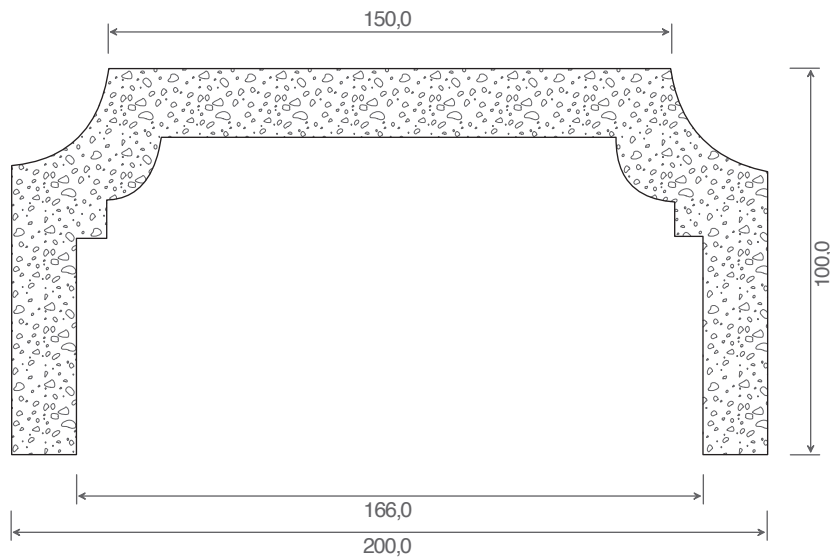

Balustradensystem

Artikel-Nr.	Bezeichnung	Stück pro VE	Preis: €/Stück	Hinweis
B111	Sechskantschraube für Art. B110	1		

Artikel-Nr.	Bezeichnung	Stück pro VE	Preis: €/Stück	Hinweis
B112	Unterlegscheibe für Art. B111	1		

Artikel-Nr.	Bezeichnung	Farbe	Länge in Meter	Meter pro VE	Preis: €/lfm.	Hinweis
B200100	Ober- / Untergurt, PVC-Hartschaum	weiß	6	6