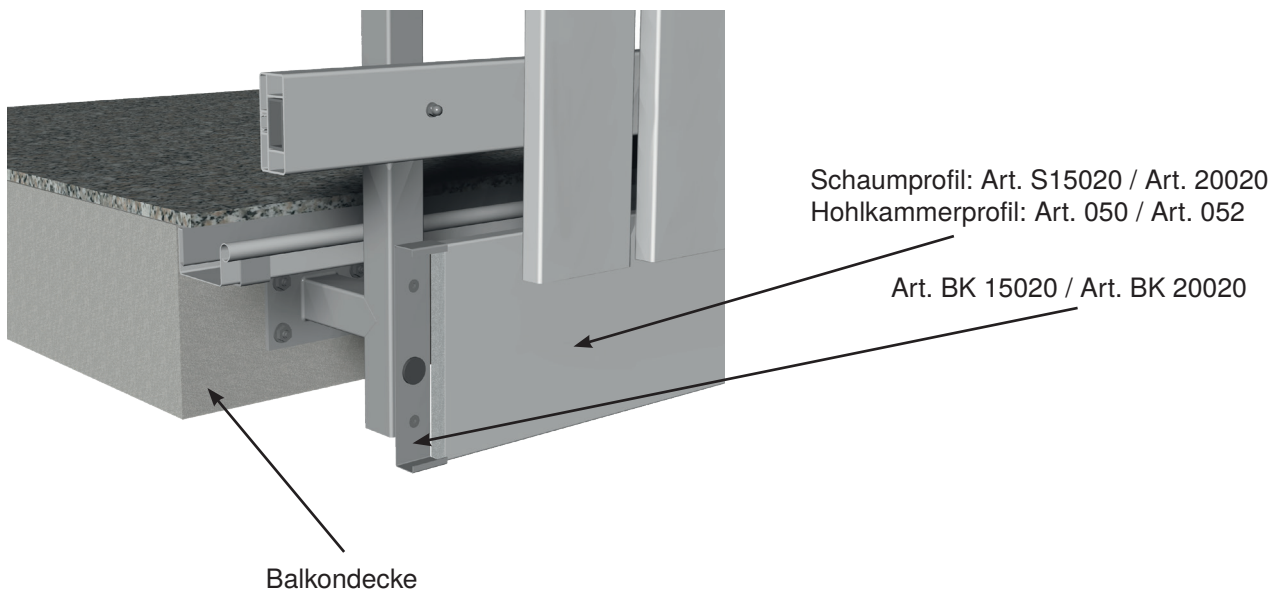

Artikel-Nr.	Abb.	Bezeichnung	Stück pro VE	Preis: €/Stück	Hinweis
BK 15020		Edelstahl Befestigungsklammer mit Dämpfer Pad für “Balkondeckenverkleidung“ pass. für Art. 050 / Art. S15020	50		
BK 20020		Edelstahl Befestigungsklammer mit Dämpfer Pad für “Balkondeckenverkleidung“ pass. für Art. 052 / Art. S20020	50		

Befestigungsklammern für Balkondeckenverblendungen

Unsere Befestigungsklammern Art. BK 15020 oder Art. BK 20020 müssen zwingend bei einer waagerechten Verblendung mit unseren Schaumprofilen oder Hohlkammerprofilen eingesetzt werden. Nur so können wir eine einwandfreie und fachgerechte Verblendung garantieren. Sollten diese Klammern nicht eingesetzt werden, verlieren Sie jeglichen Garantieanspruch.

**Diese Klammern dürfen nur für Balkondeckenverkleidungeeingesetzt werden.
Nicht zum Bau von Balkonen geeignet!**

Ein maximaler Klammerabstand von 1,30 Meter sollte nicht überschritten werden. Mit diesem Klammersystem können Sie die Toleranzen und temperaturbedingte Ausdehnungen ausgleichen.