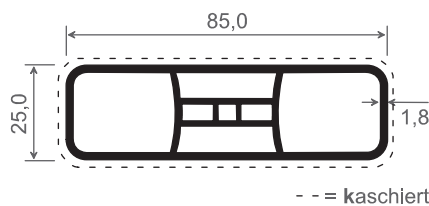

Balkonsystem

- Hohlkammerprofile & Zubehör -

Artikel-Nr.	Bezeichnung	Farbe	Länge in Meter	Meter pro VE	Preis: €/lfm.	Hinweis
ZL 130	Hohlkammerprofil	weiß	6	30		
ZL 130 K ...	Hohlkammerprofil	kaschiert	6	30		