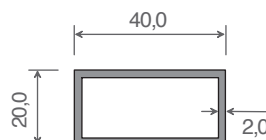

Artikel-Nr.	Bezeichnung	Länge in Meter	Meter pro VE	Preis: €/lfm.	Hinweis
ZV 157	Alu-Vierkantrohr zur Verstärkung für ZR 120	6	6