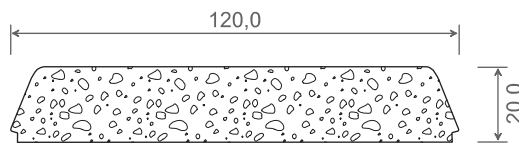

- - - = kaschiert

Artikel-Nr.	Bezeichnung	Farbe	Länge in Meter	Meter pro VE	Preis: €/lfm.	Hinweis
S15020	Schaumprofil	weiß	6	12		
S15020 K ...	Schaumprofil	kaschiert	6	12		

- - - = kaschiert

Artikel-Nr.	Bezeichnung	Farbe	Länge in Meter	Meter pro VE	Preis: €/lfm.	Hinweis
S20020	Schaumprofil	weiß	6	12		
S20020 K ...	Schaumprofil	kaschiert	6	12		

- - - = kaschiert

Artikel-Nr.	Bezeichnung	Farbe	Länge in Meter	Meter pro VE	Preis: €/lfm.	Hinweis
S7030	Schaumprofil	weiß	6	12		
S7030 K ...	Schaumprofil	kaschiert	6	12		

Balkonsystem - Schaumprofile -

- - - = kaschiert

Artikel-Nr.	Bezeichnung	Farbe	Länge in Meter	Meter pro VE	Preis: €/lfm.	Hinweis
S5017	Schaumprofil	weiß	6	30		
S5017 K ...	Schaumprofil	kaschiert	6	30		

Artikel-Nr.	Bezeichnung	Farbe	Länge in Meter	Meter pro VE	Preis: €/lfm.	Hinweis
S5525	Schaumprofil	weiß	6	12		