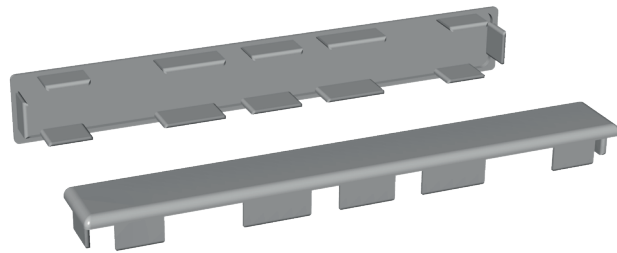

Zubehör für 050