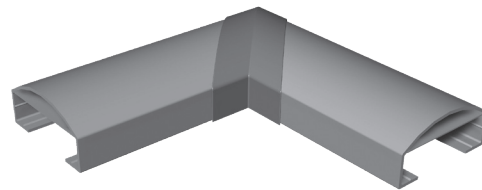

Artikel-Nr.	Bezeichnung	Farbe	Stück pro VE	Preis: €/Stück	Hinweis
HEV 9043	Handlaufeckverbinder 90° pass. für Art. HB 9040	weiß	10		
HEV 9043 F ...	Handlaufeckverbinder 90° pass. für Art. HB 9040	foliert in ...	1