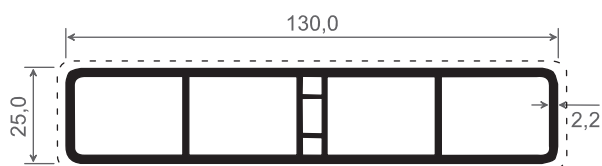

Balkonsystem - Hohlkammerprofile & Zubehör -

-- = kaschiert

Artikel-Nr.	Bezeichnung	Farbe	Länge in Meter	Meter pro VE	Preis: €/lfm.	Hinweis
070	Hohlkammerprofil	weiß	6	30		
070 K ...	Hohlkammerprofil	kaschiert	6	30		

Zubehör für 070