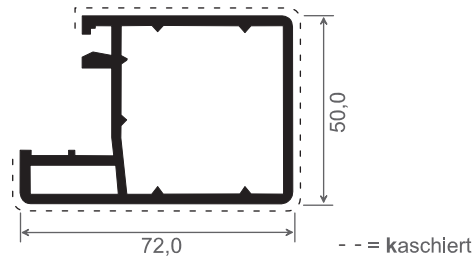

Balkonsystem - Rahmenprofil & Zubehör -

Artikel-Nr.	Bezeichnung	Farbe	Länge in Meter	Meter pro VE	Preis: €/lfm.	Hinweis
SZ 300	Blendrahmen	weiß	5,5	33		
SZ 300 K ...	Blendrahmen	kaschiert	5,5	33