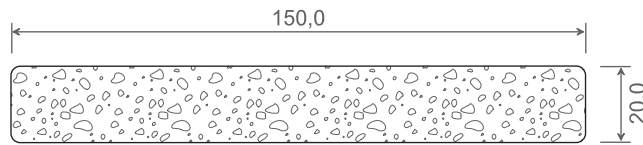

Balustradensystem

Artikel-Nr.	Bezeichnung	Farbe	Länge in Meter	Meter pro VE	Preis: €/lfm.	Hinweis
B12040	Verstärkungsprofil für Art. B200100	Alu-blank	6	6		

Artikel-Nr.	Bezeichnung	Farbe	Länge in Meter	Meter pro VE	Preis: €/lfm.	Hinweis
S15020	Schaumprofil	weiß	6	12