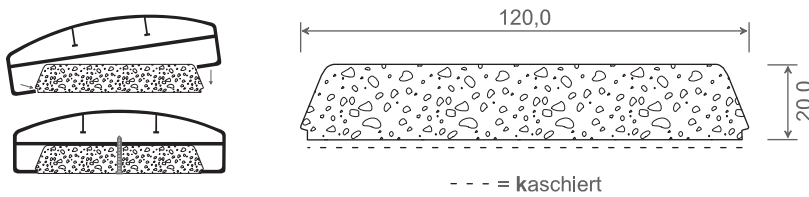

Zubehör für HB 15045

Artikel-Nr.	Bezeichnung	Farbe	Länge in Meter	Meter pro VE	Preis: €/lfm.	Hinweis
S12020	Schaumprofil pass. zu Art. HB 15045	weiß	6	12		
S12020 K ...	Schaumprofil pass. zu Art. HB 15045	kaschiert	6	12