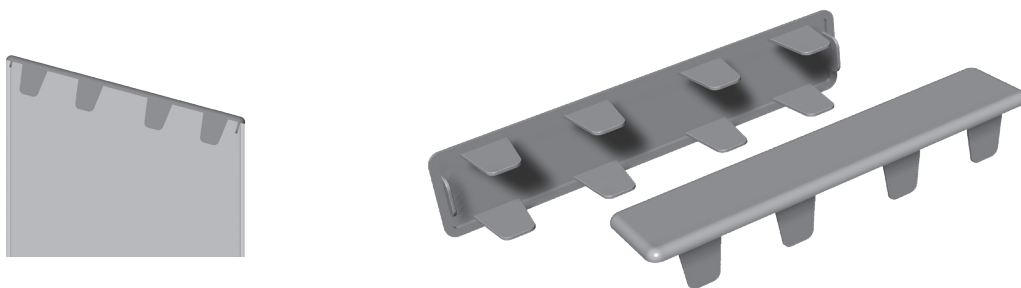

Artikel-Nr.	Bezeichnung	Farbe	Stück pro VE	Preis: €/Stück	Hinweis
062	Endkappe, flach - für 15° Schräge	weiß	50		
062 F ...	Endkappe, flach - für 15° Schräge	foliert in ...	100		?