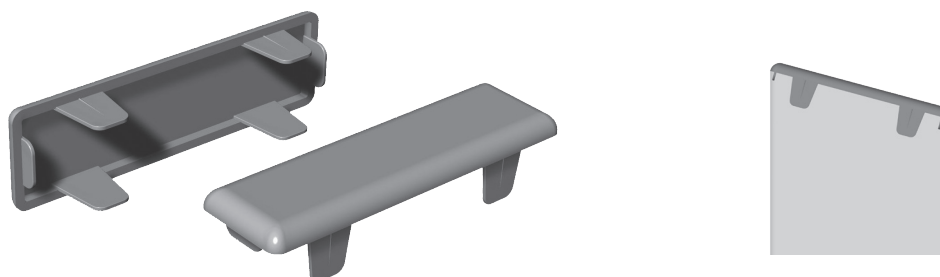

Artikel-Nr.	Bezeichnung	Farbe	Stück pro VE	Preis: €/Stück	Hinweis
ZK 147	Endkappe, flach - für 15° Schräge	weiß	100		
ZK 147 F ...	Endkappe, flach - für 15° Schräge	foliert in ...	150		(?)