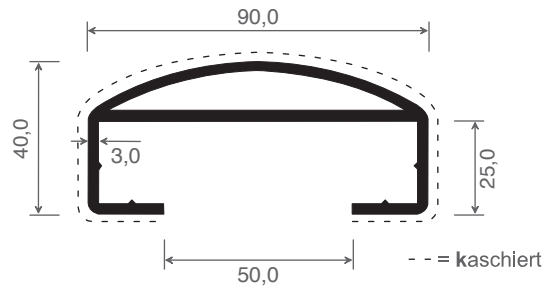

Balkonsystem - Handlaufprofile & Zubehör -

Artikel-Nr.	Bezeichnung	Farbe	Länge in Meter	Meter pro VE	Preis: €/lfm.	Hinweis
HB 9040	Balkonhandlauf	weiß	6	12		
HB 9040 K ...	Balkonhandlauf	kaschiert	6	12