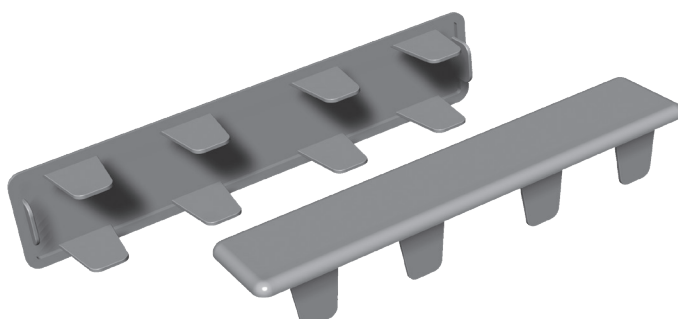

Zubehör für 070

Artikel-Nr.	Bezeichnung	Farbe	Stück pro VE	Preis: €/Stück	Hinweis
071	Endkappe, flach - gerade	weiß	50		
071 F ...	Endkappe, flach - gerade	foliert in ...	100		

Artikel-Nr.	Bezeichnung	Farbe	Stück pro VE	Preis: €/Stück	Hinweis
072	Endkappe, flach - für 15° Schräge	weiß	50		
072 F ...	Endkappe, flach - für 15° Schräge	foliert in ...	100		