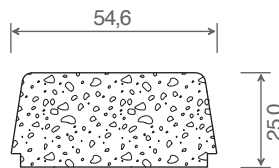

- - - = kaschiert

Artikel-Nr.	Bezeichnung	Farbe	Länge in Meter	Meter pro VE	Preis: €/lfm.	Hinweis
S15020	Schaumprofil	weiß	6	12		
S15020 K ...	Schaumprofil	kaschiert	6	12		

- - - = kaschiert

Artikel-Nr.	Bezeichnung	Farbe	Länge in Meter	Meter pro VE	Preis: €/lfm.	Hinweis
S20020	Schaumprofil	weiß	6	12		
S20020 K ...	Schaumprofil	kaschiert	6	12		

- - - = kaschiert

Artikel-Nr.	Bezeichnung	Farbe	Länge in Meter	Meter pro VE	Preis: €/lfm.	Hinweis
S7030	Schaumprofil	weiß	6	12		
S7030 K ...	Schaumprofil	kaschiert	6	12		

Balkonsystem - Schaumprofile -

- - - = kaschiert

Artikel-Nr.	Bezeichnung	Farbe	Länge in Meter	Meter pro VE	Preis: €/lfm.	Hinweis
S5017	Schaumprofil	weiß	6	30		
S5017 K ...	Schaumprofil	kaschiert	6	30		

Artikel-Nr.	Bezeichnung	Farbe	Länge in Meter	Meter pro VE	Preis: €/lfm.	Hinweis
S5525	Schaumprofil	weiß	6	12		