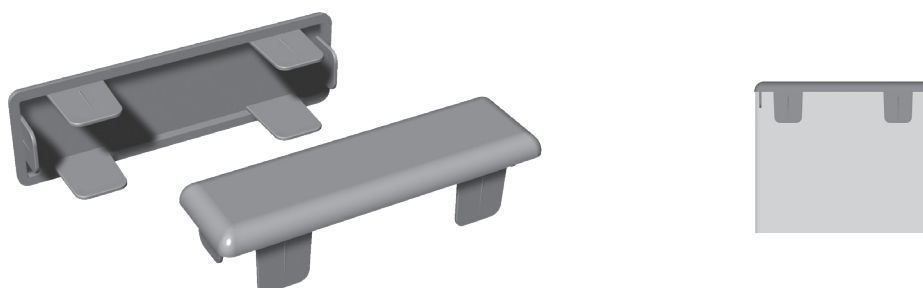

Zubehör für ZL 130

Artikel-Nr.	Bezeichnung	Farbe	Stück pro VE	Preis: €/Stück	Hinweis
ZK 146	Endkappe, flach - gerade	weiß	100		
ZK 146 F ...	Endkappe, flach - gerade	foliert in ...	150		(?)