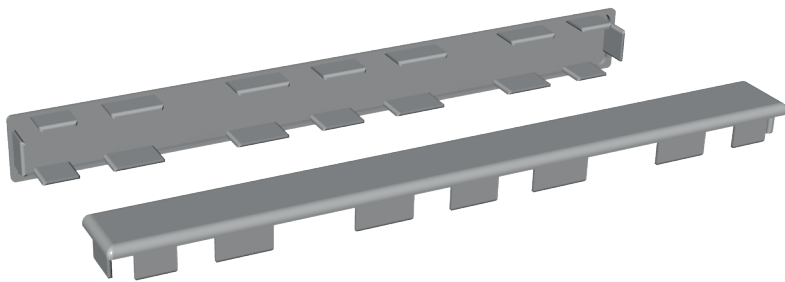

Balkonsystem

- Balkondeckenverkleidung -

Artikel-Nr.	Bezeichnung	Farbe	Länge in Meter	Meter pro VE	Preis: €/lfm.	Hinweis
052	Hohlkammerprofil	weiß	6	30		
052 K ...	Hohlkammerprofil	kaschiert	6	30		

Zubehör für 052

Artikel-Nr.	Bezeichnung	Farbe	Stück pro VE	Preis: €/Stück	Hinweis
057	Endkappe, flach - gerade	weiß	50		
057 F ...	Endkappe, flach - gerade	foliert in ...	100