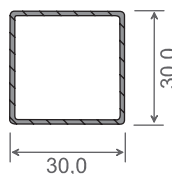

Artikel-Nr.	Bezeichnung	Länge in Meter	Meter pro VE	Preis: €/lfm.	Hinweis
SZ 346	Aluverstärkung für Hohlkammerprofil Art. 080	6	6