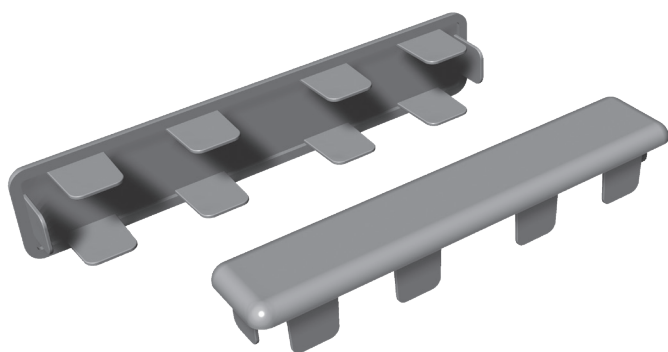

Artikel-Nr.	Bezeichnung	Farbe	Stück pro VE	Preis: €/Stück	Hinweis
071	Endkappe, flach - gerade	weiß	50		
071 F ...	Endkappe, flach - gerade	foliert in ...	100