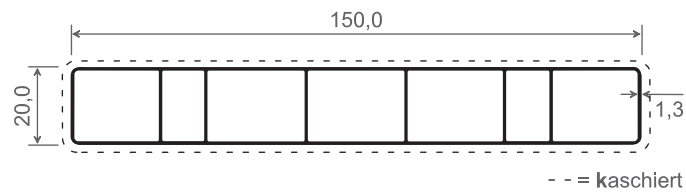

Balkonsystem

- Balkondeckenverkleidung -