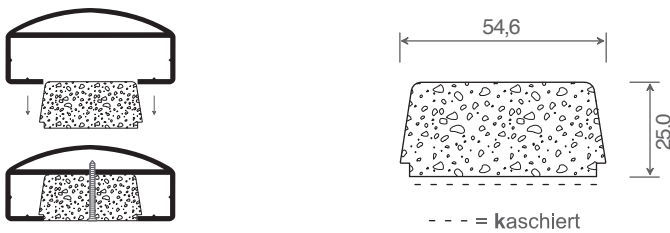

Zubehör für HB 9040

Artikel-Nr.	Bezeichnung	Farbe	Länge in Meter	Meter pro VE	Preis: €/lfm.	Hinweis
S5525	Schaumprofil pass. zu Art. HB 9040	weiß	6	12		
S5525 K ...	Schaumprofil pass. zu Art. HB 9040	kaschiert	6	12