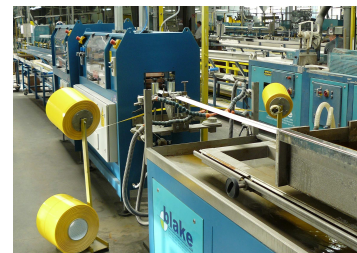

## Maschineneinrichter (m/w/d)

für unsere Folieranlagen

**mk**  
**PROFILE**

**Familienunternehmen  
mit Perspektive.**

### Wir als Arbeitgeber:

Als leistungsstarkes, expandierendes Extrusionsunternehmen sind wir ein namhafter Hersteller von Fensterzusatz und Sonderprofilen. Unser Familienunternehmen mit Sitz in Warstein ist seit mehr als fünfzig Jahren am inländischen sowie europäischen Markt mit rund 135 Mitarbeitern tätig.

### Ihre Aufgaben:

- Einrichtung, Reinigung, Instandhaltung und Wartung der Folieranlagen
- Zuführung der Verarbeitungsmaterialien
- Anfahren sowie Überwachung der Anlage inkl. nachfolgender Zusatzarbeiten
- Prüfung der Qualität und Maßhaltigkeit der fertigen Produkte
- Klärung von Fehlern und Dokumentation des Herstellungsprozesses