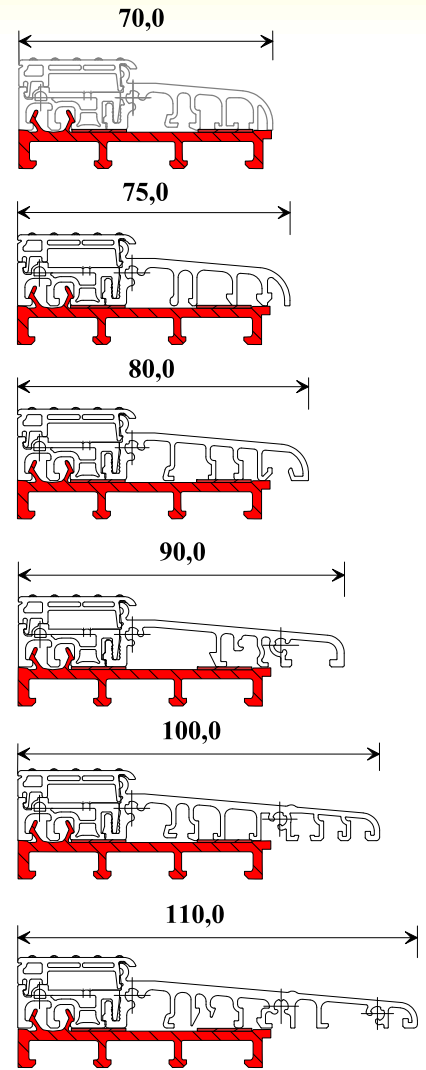

www.mk-profile.de

- Schwellenadapter - passend BKV - Schwellen mit Klipsung und Selbstklebung

www.mk-profile.de

Schwellenadapter mit "Passivhausgeeigneten" Unterbauprofilen!

weitere mögliche Unterbauprofile: