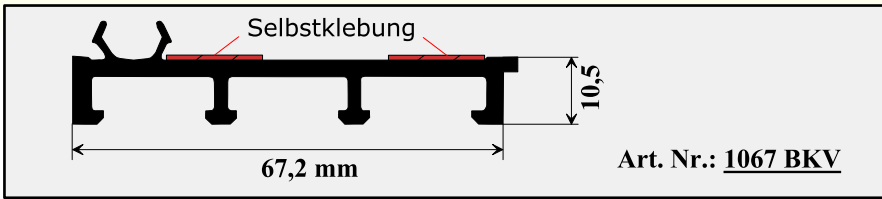

www.mk-profile.de

- Schwellenadapter - passend BKV - Schwellen mit Klipsung und Selbstklebung

www.mk-profile.de

Schwellenadapter mit "Passivhausgeeigneten" Unterbauprofilen!

weitere mögliche Unterbauprofile: