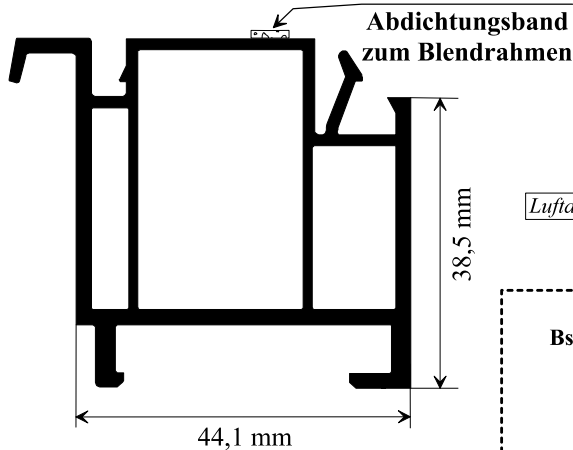

Montageklebstoff finden Sie im Kapitel 25, Seite 25.1 !!

alte Profine 88 +

Zu diesem Profil können
wir auf *Anfrage* einen
Isolierkern liefern !

Art. Nr. 384 weiß
Art. Nr. 384 Rb bunt

Abdichtungsband
zum Blendrahmen

Art. Nr. 386 Rb SK - bunt

Anwendung -ALTE-
Profine 88+

neue Profine 76 / 88+

Abdichtungsband
zum Blendrahmen

Art. Nr. 314 Rb - bunt

Anwendung -NEUE-
Profine 88+

Anwendung -NEUE-
Profine 76

Fbk-Anschluss auch
untereinander
klipsbar und
180° drehbar