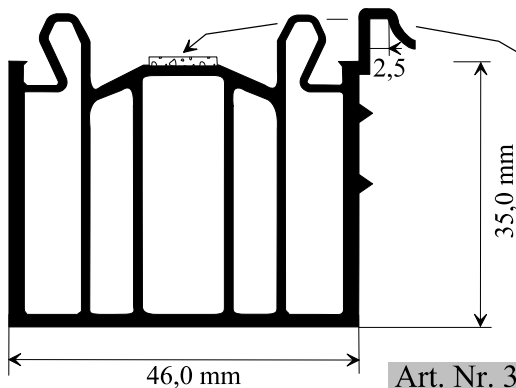

Montageklebstoff finden Sie im Kapitel 25, Seite 25.1 !!

alte Profine 88 +

Zu diesem Profil können
wir auf *Anfrage* einen
Isolierkern liefern !

Art. Nr. 384 weiß
Art. Nr. 384 Rb bunt

Abdichtungsband
zum Blendrahmen

Art. Nr. 386 Rb SK - bunt

Anwendung -ALTE-
Profine 88+

neue Profine 76 / 88+

Abdichtungsband
zum Blendrahmen

Art. Nr. 314 Rb - bunt

Anwendung -NEUE-
Profine 88+

Anwendung -NEUE-
Profine 76

Fbk-Anschluss auch
untereinander
klipsbar und
180° drehbar