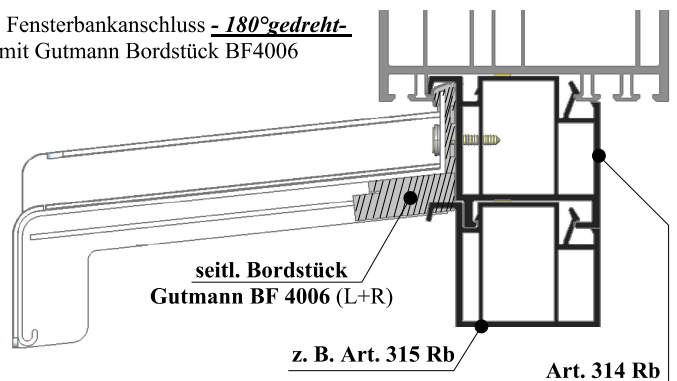

Montageklebstoff finden Sie im Kapitel 25, Seite 25.1 !!

alte Profine 88 +

Zu diesem Profil können
wir auf *Anfrage* einen
Isolierkern liefern !

Art. Nr. 384 weiß
Art. Nr. 384 Rb bunt

Abdichtungsband
zum Blendrahmen

Art. Nr. 386 Rb SK - bunt

Anwendung -ALTE-
Profine 88+

neue Profine 76 / 88+

Abdichtungsband
zum Blendrahmen

Art. Nr. 314 Rb - bunt

Anwendung -NEUE-
Profine 88+

Anwendung -NEUE-
Profine 76

Fbk-Anschluss auch
untereinander
klipsbar und
180° drehbar

Bsp.: Fensterbankanschluss -180°gedreht-
mit Gutmann Bordstück BF4006

Abdichtungsband
zum Blendrahmen

Art. Nr. 315 Rb - bunt

Anwendung -NEUE-
Profine 88+

Anwendung -NEUE-
Profine 76

Fbk-Anschluss auch
180° drehbar