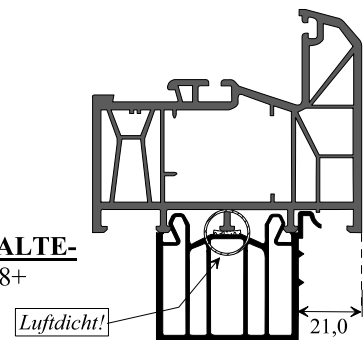

Montageklebstoff finden Sie im Kapitel 25, Seite 25.1 !!

alte Profine 88 +

Zu diesem Profil können
wir auf *Anfrage* einen
Isolierkern liefern !

Art. Nr. 384 weiß
Art. Nr. 384 Rb bunt

Abdichtungsband
zum Blendrahmen

Art. Nr. 386 Rb SK - bunt

Anwendung -ALTE-
Profine 88+

neue Profine 76 / 88+

Abdichtungsband
zum Blendrahmen

Art. Nr. 314 Rb - bunt

Anwendung -NEUE-
Profine 88+

Anwendung -NEUE-
Profine 76

Fbk-Anschluss auch
untereinander
klipsbar und
180° drehbar