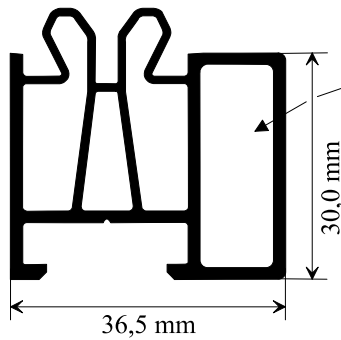

Montageklebstoff finden Sie im Kapitel 25, Seite 25.1 !!

alte Profine 88 +

Zu diesem Profil können
wir auf *Anfrage* einen
Isolierkern liefern !

Art. Nr. 384 weiß
Art. Nr. 384 Rb bunt

Abdichtungsband
zum Blendrahmen

Art. Nr. 386 Rb SK - bunt

Anwendung -ALTE-
Profine 88+

neue Profine 76 / 88+

Abdichtungsband
zum Blendrahmen

Art. Nr. 314 Rb - bunt

Anwendung -NEUE-
Profine 88+

Anwendung -NEUE-
Profine 76

Fbk-Anschluss auch
untereinander
klipsbar und
180° drehbar