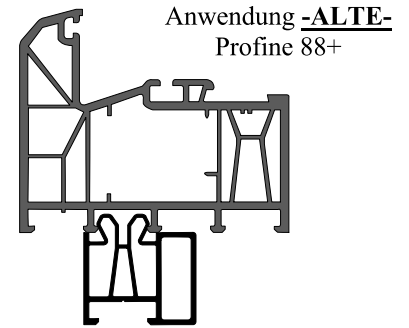

Montageklebstoff finden Sie im Kapitel 25, Seite 25.1 !!

alte Profine 88 +

Zu diesem Profil können
wir auf *Anfrage* einen
Isolierkern liefern !

Art. Nr. 384 weiß
Art. Nr. 384 Rb bunt

Abdichtungsband
zum Blendrahmen

Art. Nr. 386 Rb SK - bunt

Anwendung -ALTE-
Profine 88+

neue Profine 76 / 88+

Abdichtungsband
zum Blendrahmen

Art. Nr. 314 Rb - bunt

Anwendung -NEUE-
Profine 88+

Anwendung -NEUE-
Profine 76

Fbk-Anschluss auch
untereinander
klipsbar und
180° drehbar