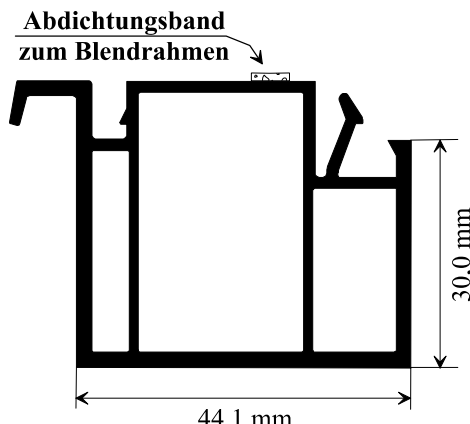

Abdichtungsband
zum Blendrahmen

Art. Nr. 315 Rb - bunt

Anwendung -NEUE-
Profine 88+

Anwendung -NEUE-
Profine 76