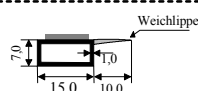

Kammerprofil 10 mm

ohne Nase

Viele weitere Infos unter www.mk-profile.de !

Besuchen Sie unsere Homepage!