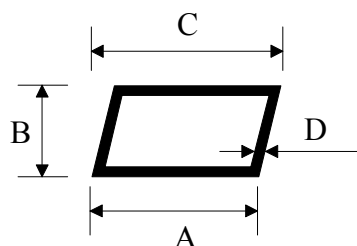

Kammerprofil - rautenförmig - 22 x 12 mm

	A	B	C	D
Art. Nr. 235	22,0	12,0	25,0	1,3 mm