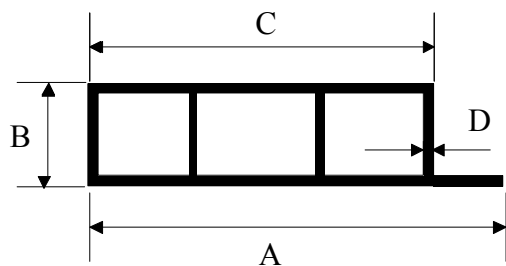

Verkleidungsprofile - Hohlkammer - mit Nase

	A	B	C	D
Art. Nr.271	17,0	15,0	12,0	1,0 mm
*Art. Nr.271 K...	17,0	15,0	12,0	1,0 mm
Art. Nr.272	30,0	15,0	25,0	1,2 mm
*Art. Nr.272 K...	30,0	15,0	25,0	1,2 mm
Art. Nr.274	40,0	15,0	35,0	1,2 mm
*Art. Nr.274 K...	40,0	15,0	35,0	1,2 mm
Art. Nr.281	60,0	15,0	50,0	1,4 mm
*Art. Nr.281 K...	60,0	15,0	50,0	1,4 mm
Art. Nr.284	80,0	15,0	65,0	1,4 mm
*Art. Nr.284 K...	80,0	15,0	65,0	1,4 mm

* = nur auf Anfrage!!!