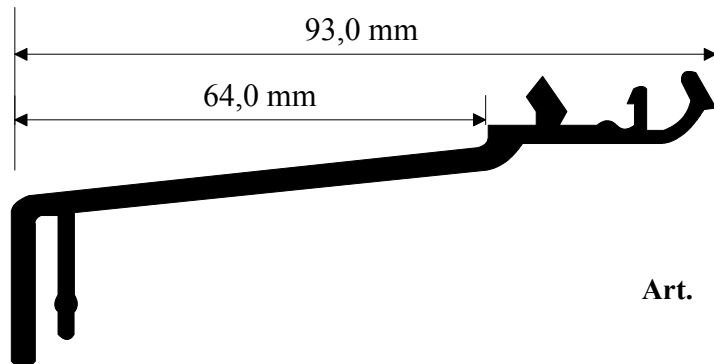

Wandstärke 3,0 mm

Art. Nr. 361 - Fensterbank für obige Systeme

Art. FB 65 - Fensterbank passend zu System
"KBE"