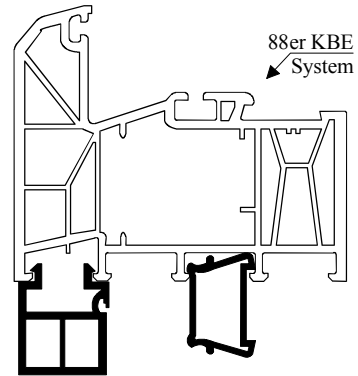

Art. Nr.: 340 Rb

Transportprofil pass.
für Systeme: "KBE"
und "VEKA"

Bitte beachten: Dieses Transportprofil ist auch passend zu
"88er Trocal, KBE & Kömmerling" Systemen !!!!

Art. Nr.: 341 Rb

Transportprofil pass.
zu System "Thyssen"
u. "Schüco"

Art. Nr.: 381 Rb

Transportprofil pass.
zu Systemen
"88er Trocal, KBE &
Kömmerling"

Beispiele Transportprofilmontage

Unsere mk - Transportprofile werden
hergestellt aus Recycling-Material und
sind passend für verschiedene Systeme!