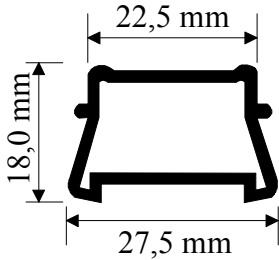

Art. Nr.: 340 Rb

Transportprofil pass.
für Systeme: "KBE"
und "VEKA"

Bitte beachten: Dieses Transportprofil ist auch passend zu
"88er Trocal, KBE & Kömmerling" Systemen !!!!

Art. Nr.: 341 Rb

Transportprofil pass.
zu System "Thyssen"
u. "Schüco"