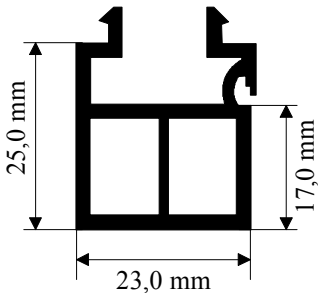

Art. Nr.: 340 Rb

Transportprofil pass.
für Systeme: "KBE"
und "VEKA"

Bitte beachten: Dieses Transportprofil ist auch passend zu
"88er Trocal, KBE & Kömmerling" Systemen !!!!

Art. Nr.: 341 Rb

Transportprofil pass.
zu System "Thyssen"
u. "Schüco"