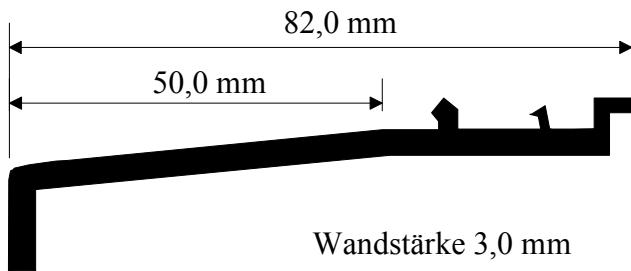

Fensterbank passend zu Systemen
"Thyssen" und "Trocal"