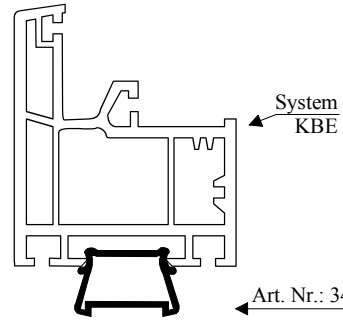

Art. Nr.: 340 Rb

Transportprofil pass.
für Systeme: "KBE"
und "VEKA"

Bitte beachten: Dieses Transportprofil ist auch passend zu
"88er Trocal, KBE & Kömmerling" Systemen !!!!

Art. Nr.: 341 Rb

Transportprofil pass.
zu System "Thyssen"
u. "Schüco"

Art. Nr.: 381 Rb

Transportprofil pass.
zu Systemen
"88er Trocal, KBE &
Kömmerling"

Beispiele Transportprofilmontage

Unsere mk - Transportprofile werden
hergestellt aus Recycling-Material und
sind passend für verschiedene Systeme!