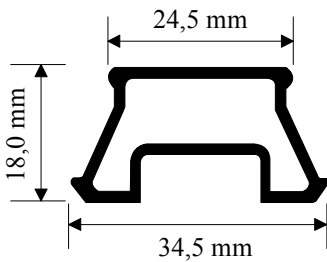

Art. Nr.: 340 Rb

Transportprofil pass.
für Systeme: "KBE"
und "VEKA"

Bitte beachten: Dieses Transportprofil ist auch passend zu
"88er Trocal, KBE & Kömmerling" Systemen !!!!

Art. Nr.: 341 Rb

Transportprofil pass.
zu System "Thyssen"
u. "Schüco"