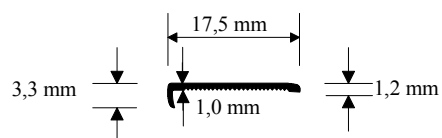

### **Abdeckprofile & sonstige Profile**

- im Anschluß finden Sie die aktuelle Preisliste -

Art. Nr. 440 - Clipsprofil passend für Euronut

Art. Nr. 441 - Nutenfüllprofil für Glasleistennut

Art. Nr. 442 - Stulp - Abdeckprofil für alle Systeme  
Art. Nr. 078442 - Stulp - Abdeckprofil mit SK.