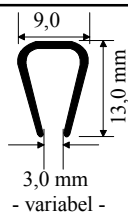

Art. Nr. 401 - Schutzprofil - Heftprofil