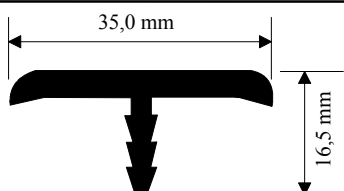

### **Abdeckprofile & sonstige Profile**

- im Anschluß finden Sie die aktuelle Preisliste -

Art. Nr. 440 - Clipsprofil passend für Euronut

Art. Nr. 441 - Nutenfüllprofil für Glasleistennut

Art. Nr. 442 - Stulp - Abdeckprofil für alle Systeme  
Art. Nr. 078442 - Stulp - Abdeckprofil mit SK.