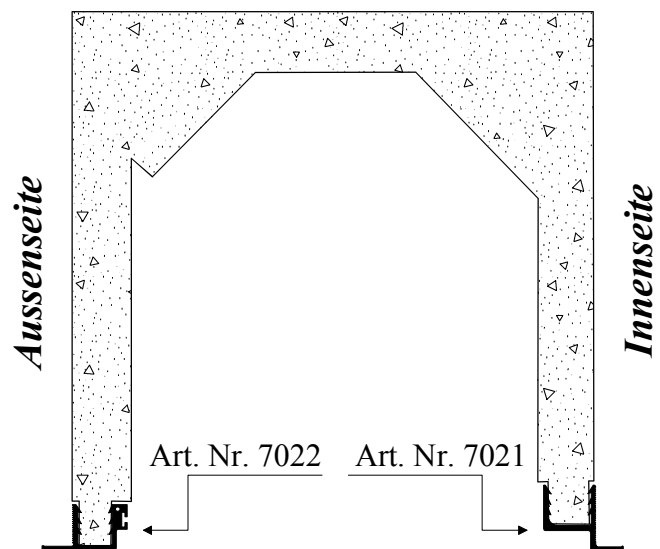

## Abschlußprofile - für Sturzkasten

Art. Nr.: 7021 Abschlußprof. - Innenseite -

Art. Nr.: 7022 Abschlußprof. - Außenseite -

Nebstehende Profile passen für viele RoKa - Systeme. Bei Bedarf liefern wir auch andere Profile nach **Zeichnung!** Durch eigenen Werkzeugbau können Ihre Wünsche schnell u. preiswert realisiert werden!