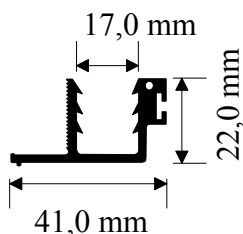

## Abschlußprofile - für Sturzkasten

Art. Nr.: 7021 Abschlußprof. - Innenseite -

Art. Nr.: 7022 Abschlußprof. - Außenseite -

Nebstehende Profile passen für viele RoKa - Systeme. Bei Bedarf liefern wir auch andere Profile nach **Zeichnung!** Durch eigenen Werkzeugbau können Ihre Wünsche schnell u. preiswert realisiert werden!