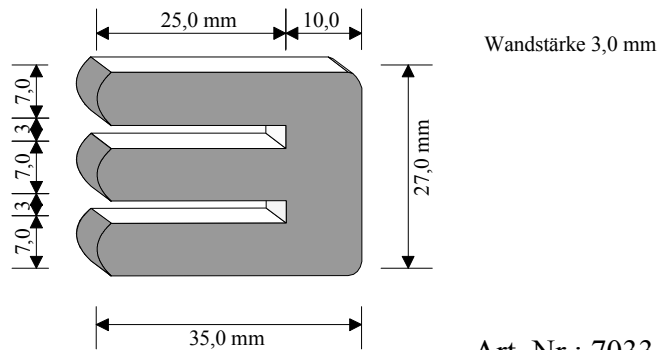

## Abschlußprofile - für Sturzkasten

Art. Nr.: 7021 Abschlußprof. - Innenseite -

Art. Nr.: 7022 Abschlußprof. - Außenseite -

Nebstehende Profile passen für viele RoKa - Systeme. Bei Bedarf liefern wir auch andere Profile nach **Zeichnung!** Durch eigenen Werkzeugbau können Ihre Wünsche schnell u. preiswert realisiert werden!