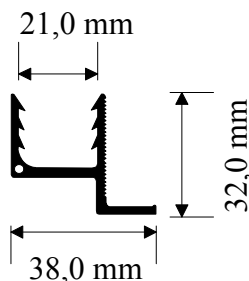

## Abschlußprofile - für Sturzkasten

Art. Nr.: 7021 Abschlußprof. - Innenseite -

Art. Nr.: 7022 Abschlußprof. - Außenseite -

Nebstehende Profile passen für viele RoKa - Systeme. Bei Bedarf liefern wir auch andere Profile nach **Zeichnung!** Durch eigenen Werkzeugbau können Ihre Wünsche schnell u. preiswert realisiert werden!