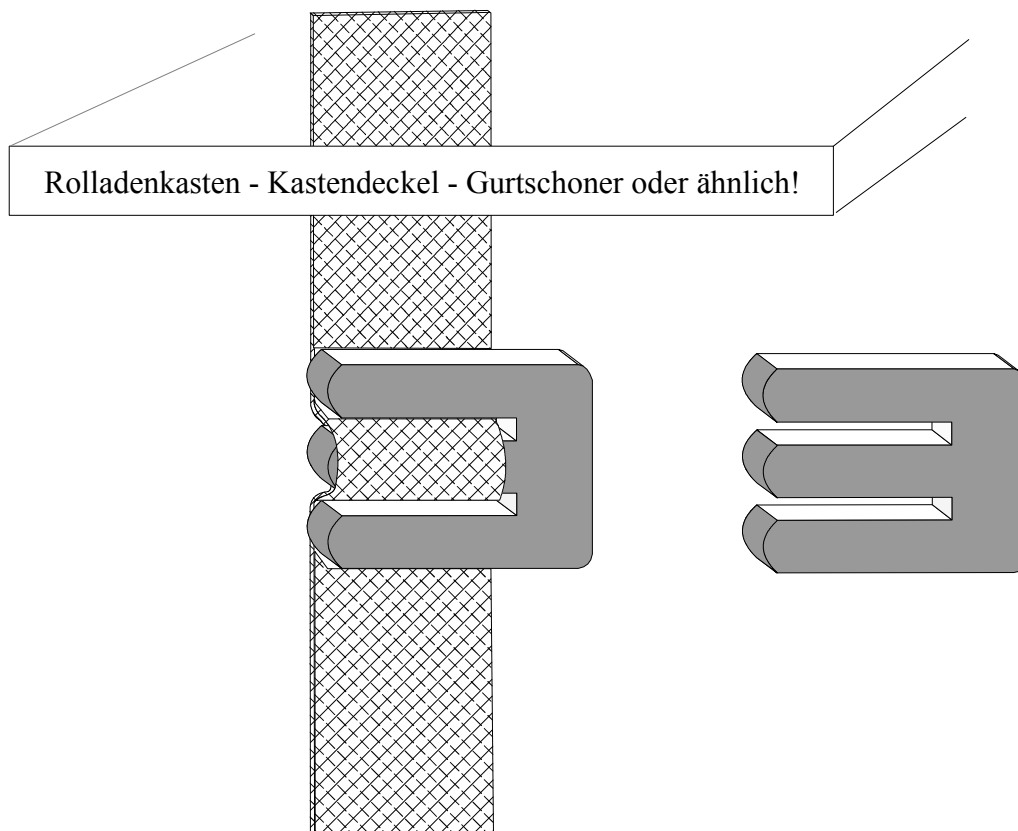

Schematische Anwendung :
- Gurtklammer - Montagehilfe -

Nutzen Sie diese günstige Gurtklammer und erleichtern Sie sich die Montage. Ihre Monteure werden es Ihnen danken.

Innovationen aus dem Hause Menke Kunststoffe GmbH, der Lieferant für Sonderprofile, Profile nach Zeichnung und Muster, sowie Problemlöser für die Fenster- und Rolladenbranche !