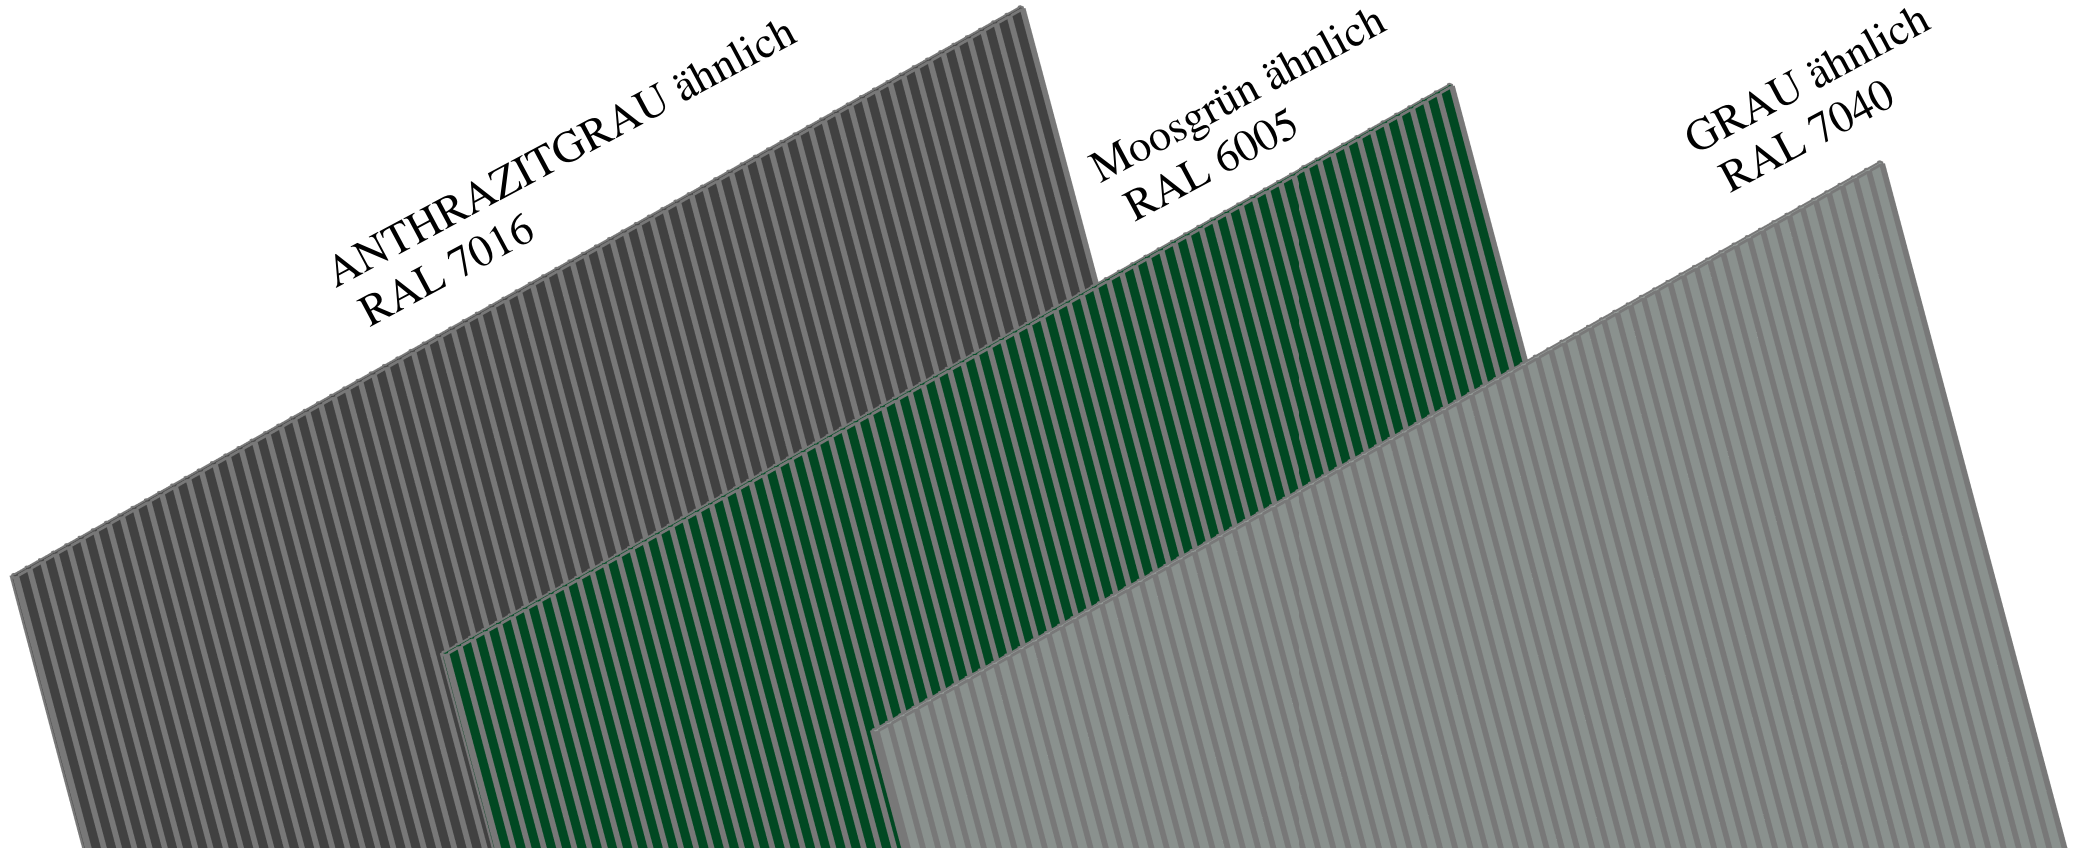

# ***mk-Sichtschutzstreifen aus hoch-schlagzähem PVC für alle Doppelstabmatten und Flachstabmattenzäune mit 200 mm Maschenweite.***

Abmessungen:

190 x 1,3 x 2550 mm

190 x 1,3 x 2520 mm

Verfügbare Farben:

- **Anthrazitgrau** ähnlich RAL 7016

- **Moosgrün** ähnlich RAL 6005

- **Grau** ähnlich RAL 7040

Weitere Farben auf Anfrage.

Ihre Vorteile:

- UV-stabil, witterungsbeständig und robust.
- langlebig und pflegeleicht.
- ansprechende Optik durch die geriffelte Oberfläche
- einfache und sichere Montage

**MENKE Kunststoffe** GmbH & Co KG

Mescheder Schling  
D - 59581 Warstein

Tel.: +49 (0) 2902 / 97 08 0

Fax: +49 (0) 2902 / 47 54

Internet:

[www.mk-profile.de](http://www.mk-profile.de)

e-Mail:

[info@mk-profile.de](mailto:info@mk-profile.de)

Material: PVC- hart	Farbe/ Fläche:	Toleranzen: DIN 16941	Maßstab:	Art.Nr: SZ 190/2,52 R ..... SZ 190/2,55 R .....
Datum 23.02.017	Projekt: Sichtschutzstreifen 190 x 1,3 mm Länge 2,52 m und 2,55 m			
Gezeichnet R. H.	 <b>Menke Kunststoffe GmbH &amp; Co KG</b> <b>59581 Warstein - Mescheder Schling</b> <b>Telef.: 02902/9708-0 Fax: 4754</b>			Diese Zeichnung darf ohne unserer Genehmigung weder veröffentlicht, noch dritten Personen zugänglich gemacht werden (Urheberrecht)
Freigabe - Datum - Unterschrift				