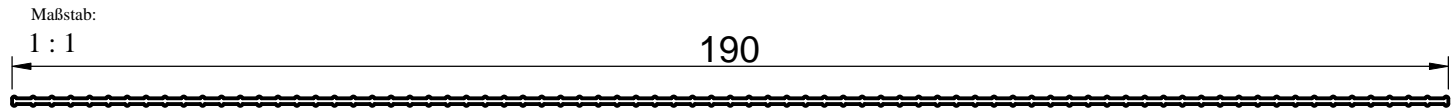

Material: PVC- hart	Farbe/ Fläche:	Toleranzen: DIN 16941	Maßstab:	Art.Nr: SZ 190/2,52 R ..... SZ 190/2,55 R .....
Datum 23.02.017	Projekt: Sichtschutzstreifen 190 x 1,3 mm Länge 2,52 m und 2,55 m			
Gezeichnet R. H.	 <b>Menke Kunststoffe GmbH &amp; Co KG</b> <b>59581 Warstein - Mescheder Schling</b> <b>Telef.: 02902/9708-0 Fax: 4754</b>			Diese Zeichnung darf ohne unserer Genehmigung weder veröffentlicht, noch dritten Personen zugänglich gemacht werden (Urheberrecht)
Freigabe - Datum - Unterschrift				