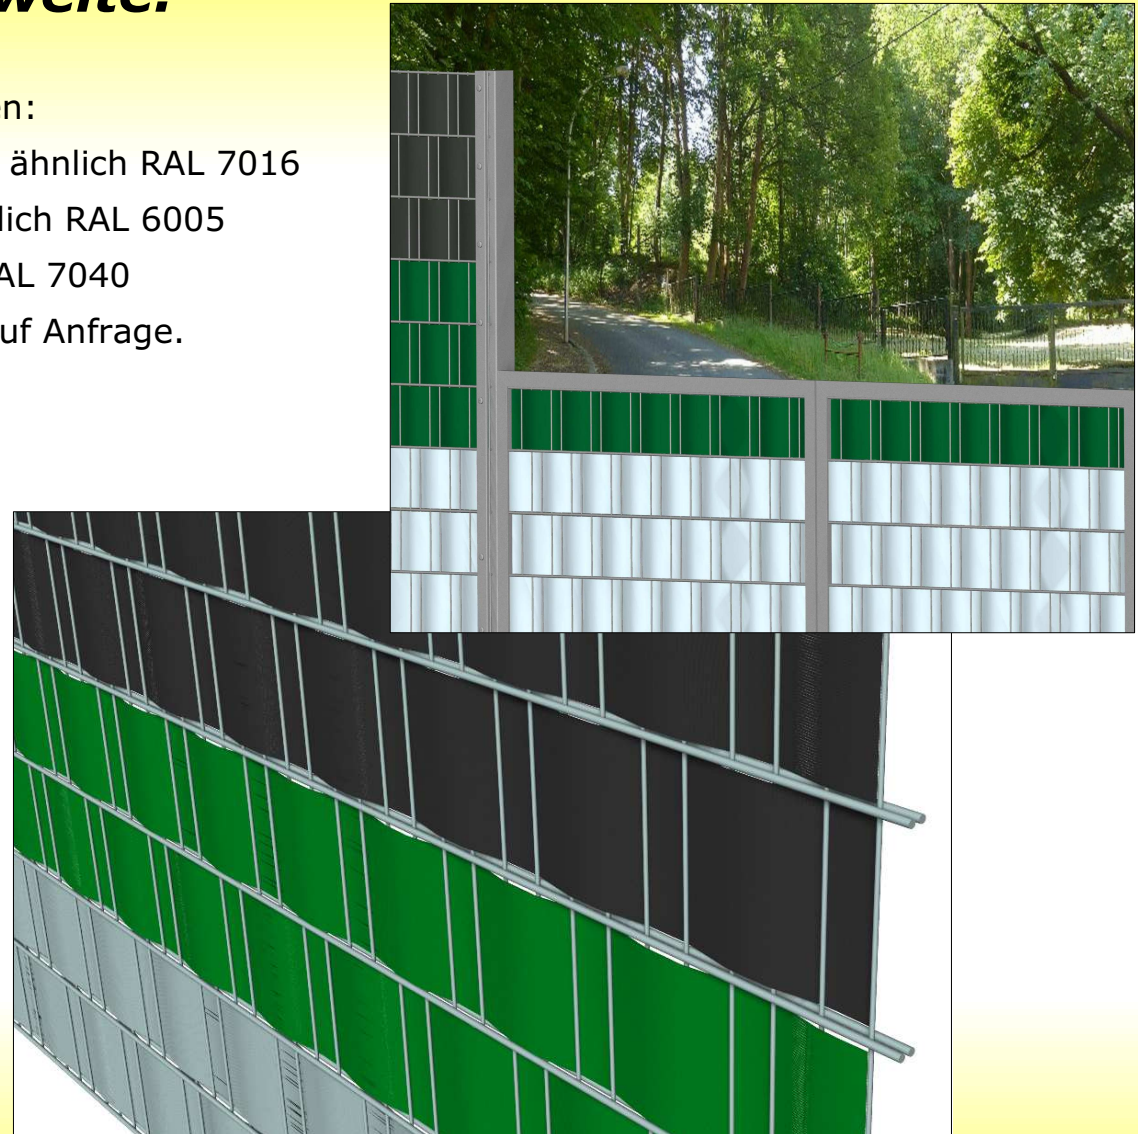

# ***mk-Sichtschutzstreifen aus hoch-schlagzähem PVC für alle Doppelstabmatten und Flachstabmattenzäune mit 200 mm Maschenweite.***

Abmessungen:

190 x 1,3 x 2550 mm

190 x 1,3 x 2520 mm

Verfügbare Farben:

- **Anthrazitgrau** ähnlich RAL 7016

- **Moosgrün** ähnlich RAL 6005

- **Grau** ähnlich RAL 7040

Weitere Farben auf Anfrage.

Ihre Vorteile:

- UV-stabil, witterungsbeständig und robust.
- langlebig und pflegeleicht.
- ansprechende Optik durch die geriffelte Oberfläche
- einfache und sichere Montage

Material: PVC- hart	Farbe/ Fläche:	Toleranzen: DIN 16941	Maßstab:	Art.Nr: SZ 190/2,52 R ..... SZ 190/2,55 R .....
Datum 23.02.017	Projekt: Sichtschutzstreifen 190 x 1,3 mm Länge 2,52 m und 2,55 m			
Gezeichnet R. H.	 <b>Menke Kunststoffe GmbH &amp; Co KG</b> <b>59581 Warstein - Mescheder Schling</b> <b>Telef.: 02902/9708-0 Fax: 4754</b>			Diese Zeichnung darf ohne unserer Genehmigung weder veröffentlicht, noch dritten Personen zugänglich gemacht werden (Urheberrecht)
Freigabe - Datum - Unterschrift				